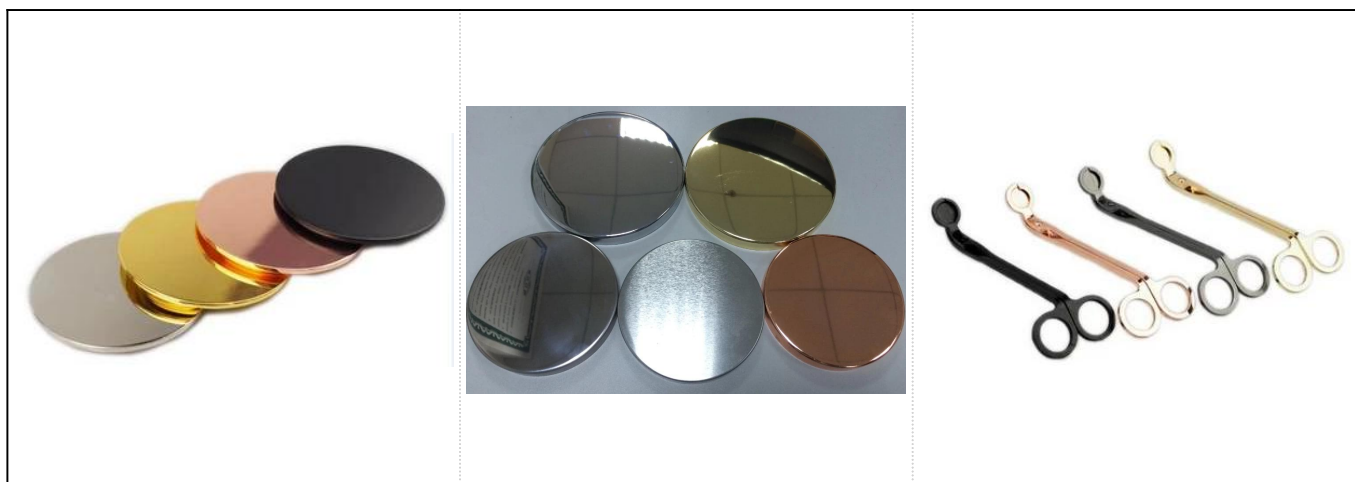

Accessori abbinati:

Office & Sample Room

Sunny cristalleria è un fornitore leader di candela titolari in Cina dal 1992, il nostro vetro/ceramica/calcestruzzo candela barattoli, ecc e abbinato accessori principalmente esportazione negli s.u.a., UE, au sopra più di 24 anni di esperienza. Siamo rigorosamente con la qualità, il nostro team QC ispezionare i prodotti dalla materia prima alla produzione allora all'imballaggio passo dopo passo, il controllo rigorosamente secondo lo standard AQL.

Il nostro servizio come segue:

- > Forme e formati differenti disponibili, inoltre accolgono favorevolmente il vostro proprio disegno.
- > Accessori: tappo, vetro/metallo/legno coperchio, cera ecc.