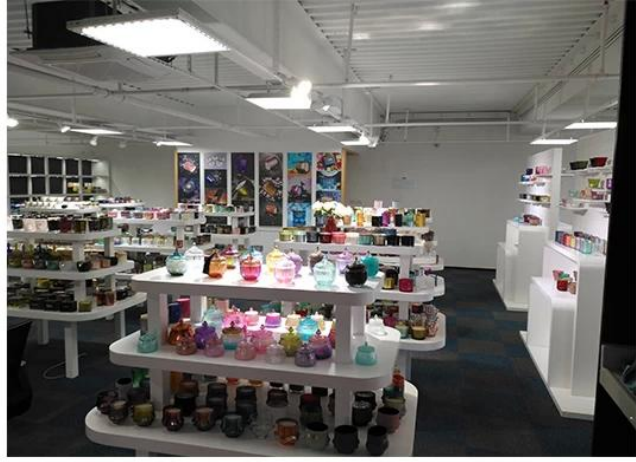

## Display della stanza campione

Meiyang Glass offre molto di più **La stanza del campione di Shenzhen ha 5000 pezzi** Una vasta gamma di opzioni. Ha vinto una grande carta [Recensioni dei clienti](#). Benvenuti nell'ufficio di Shenzhen! L'immagine è la seguente **Solo una parte del nostro candelabro di design** Benvenuto nell'ufficio di Shenzhen per trovare il tuo preferito, ti porterà molte sorprese, perché è difficile trovare un altro fornitore in Cina.