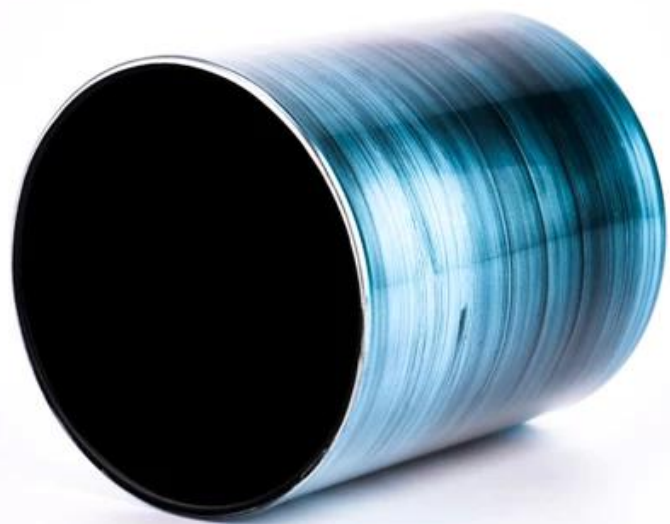

# Popoli barattoli di candela in vetro blu da 10 onces con stampa colorata che effettua l'ingrosso

Sunny Glasswares non solo mette gli ordini OEM / ODM, ma aiuta anche molti marchi a iniziare con i concetti del prodotto.

Perché scegliere Sunny.

nome del prodotto	Popoli barattoli di candela in vetro blu da 10 onces con stampa colorata che effettua l'ingrosso
-------------------	--

Campione tempo	1. 5 giorni se c'è forma e dimensione del vetro 2. 15 giorni, se hai bisogno di nuove forme e dimensioni del vetro
Misurare	Articolo: Sghy23062008 Diaggio superiore: 80mm Dia inferiore: 75 mm Altezza: 90 mm Peso: 273G Capacità: 305 ml
Imballaggio	Imballaggio normale, singola scatola regalo, scatola in PVC, scatola della finestra, scatola a colori, scatola bianca, ecc.
Consegna tempo	Entro 35 giorni dalla conferma del campione e dell'ordine
Pagamento termine	Deposito del 30% da parte di T/T in anticipo e il saldo rispetto alla copia di B/L
Spedizione	Via mare, per via aerea, da Express e il tuo agente di spedizione è accettabile
Occasione di utilizzo	Arredamento per la casa, decorazione del matrimonio, bomboniere, miglioramento della decorazione