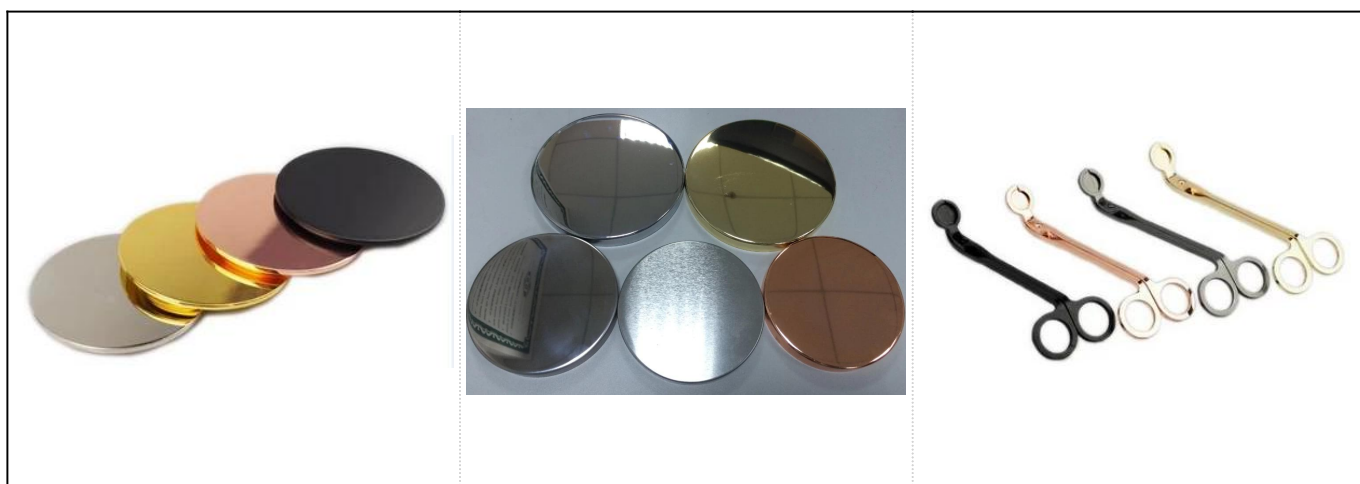

### Dettagli dei prodotti

Nome	Portacandele in vetro bianco perla per decorazioni natalizie
Dettagli dell'articolo	Articolo no: SGLYP18050320 Diametro superiore: 121mm Diametro inferiore: 75mm Altezza: 151mm Peso: 492 g Capacità: 800 ml
Materiale	Vetro, vetro Soda-Lime, vetro bianco alto
Accessori	cappuccio, coperchio in vetro / metallo / legno, ecc

More Product Pictures

**Accessori abbinati:**