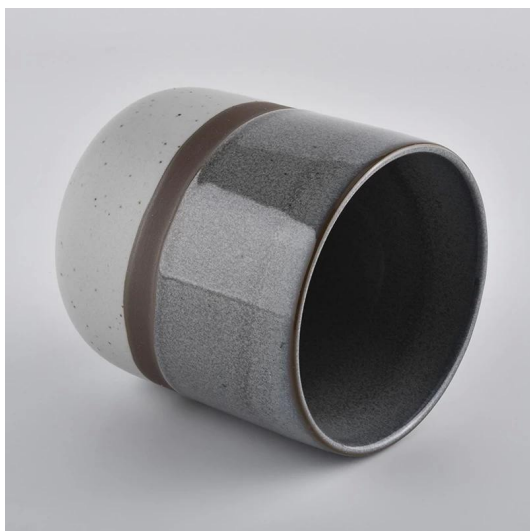

10 once di ceramica candela vaso con glassa di trasmutazione colore

# DEEP PROCESSING

Color glaze

Decal printing

Screen-printing

Water transfer printing

SUNNY

### Il design flessibile delle dimensioni consente al tuo mercato di crescere rapidamente

N. articolo: SGXYT19120930  
Diametro superiore: 88mm  
Diametro inferiore: 88 mm  
Altezza: 101 mm  
Peso: 381 g  
Capacità: 422 ml