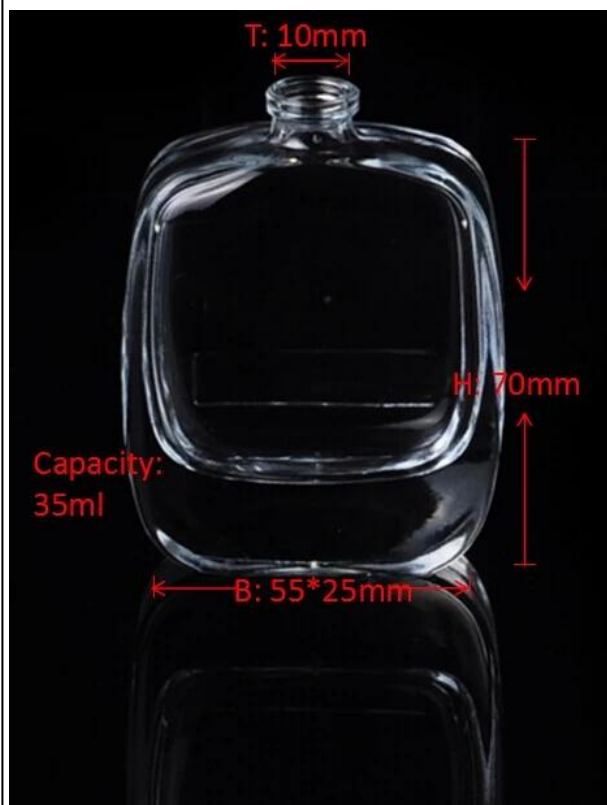

Esportatore OEM / ODM bottiglia di profumo di vetro con esperienza

Product Details

Nome dell'elemento	Esportatore OEM / ODM bottiglia di profumo di vetro con esperienza
Oggetto numero.	SGJX15110305
Dimensione	T: 10mm * B: 55 * 25mm * H: 70mm
Capacità / Peso	99g / 35ml
Tempo del campione	1,5 giorni se esiste in forma e le dimensioni dei prodotti 2.15 giorni se necessario nuova forma e le dimensioni dei prodotti
Imballaggio	Imballaggio di sicurezza 24pcs / 36pcs / 48pcs normali ecc per scatola dell'esportazione con uovo divisore
MOQ	100000pcs
Tempo di consegna	Entro i 35 giorni dopo ordine confermato
Condizioni di pagamento	Deposito di 30% da T / T in anticipo, l'equilibrio dopo aver mostrato la copia di B / L
Caratteristiche del prodotto	1.Highquality e prezzi competitivo 2.Meet FDA, SGS, LFGB prova etc. 3.Eco-friendly 4. Ampiamente applica alle nozze, festa, casa, bar, ecc 5.Machine fatto