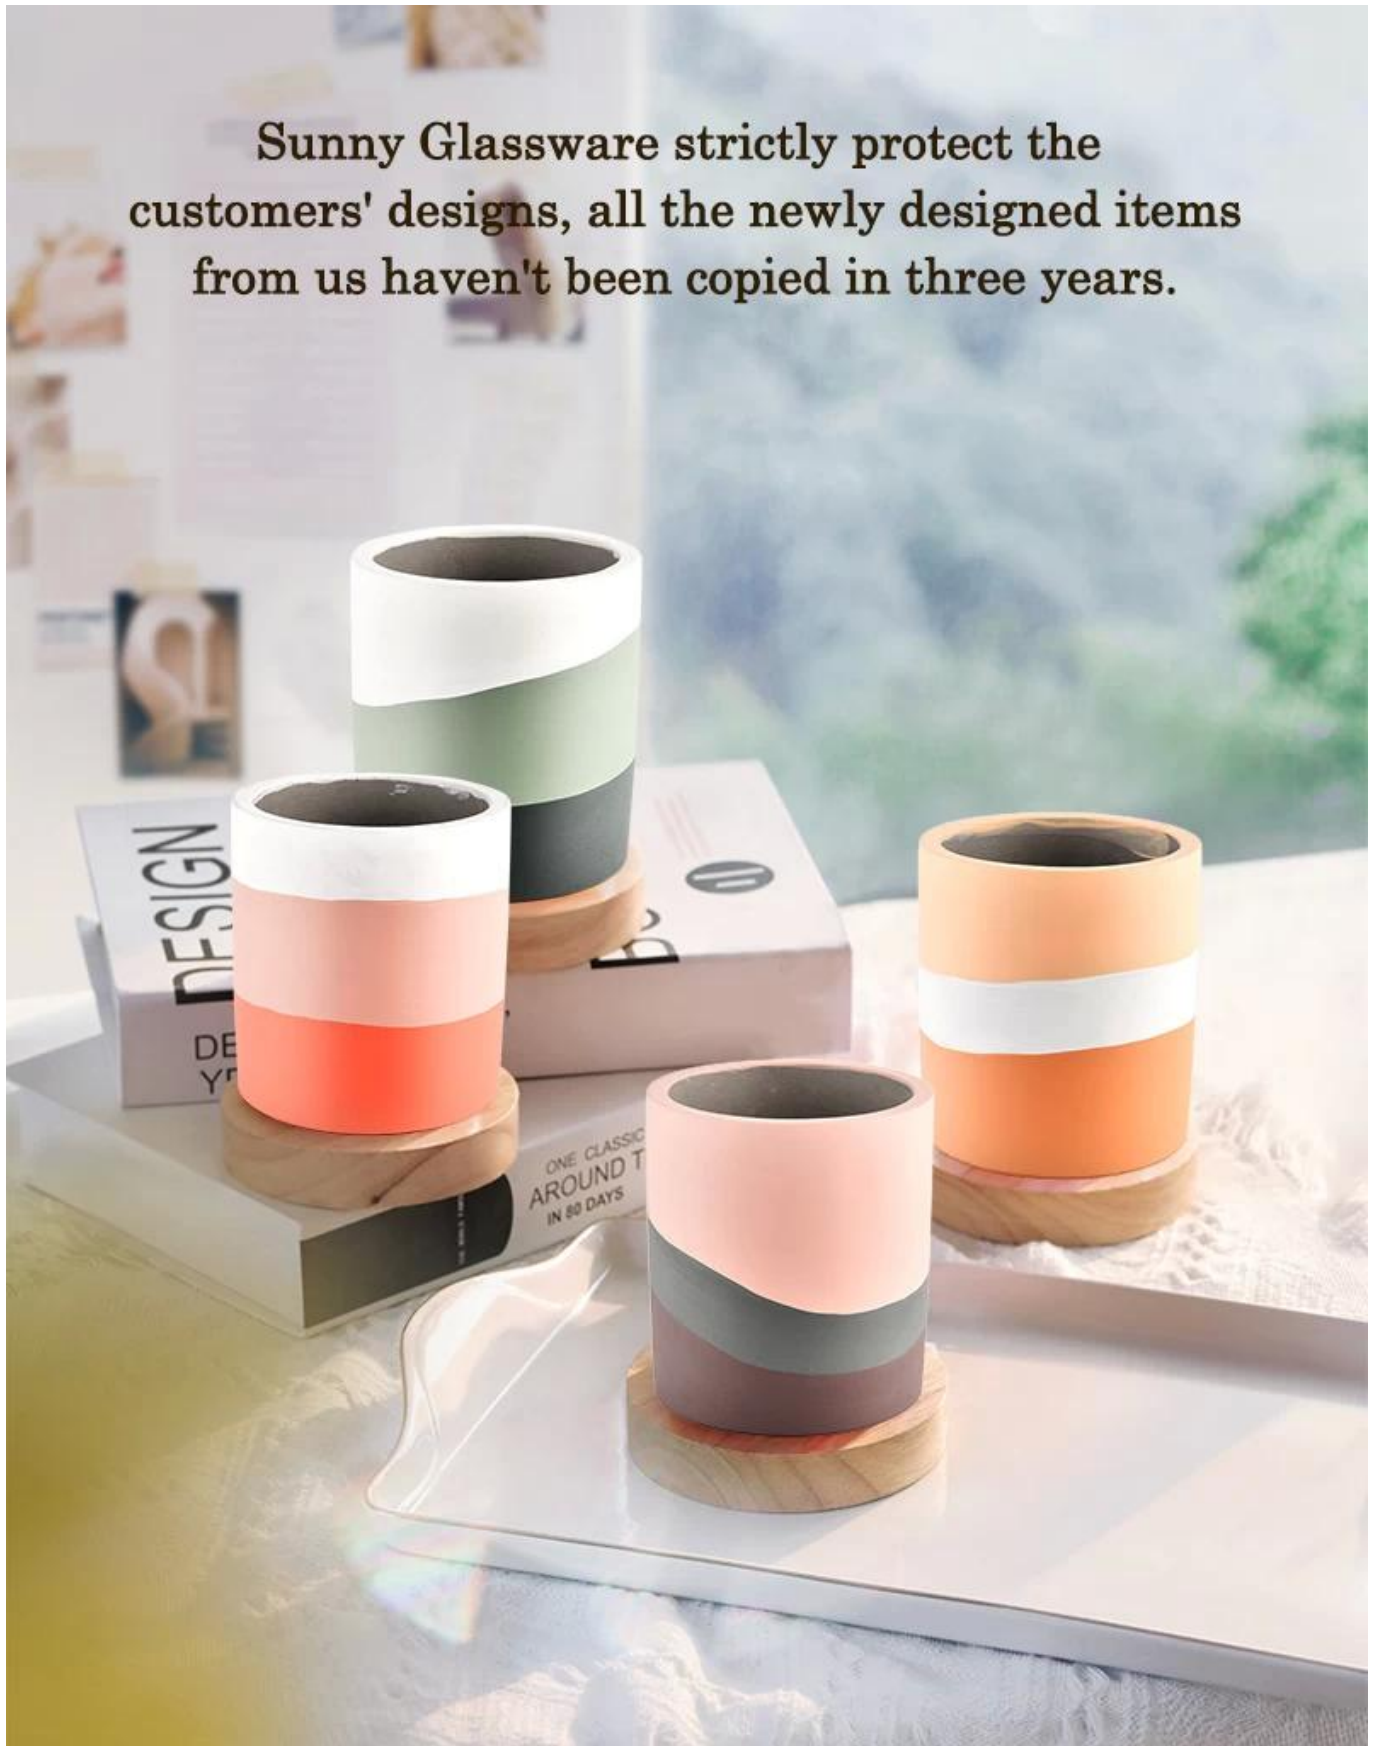

Viante a candele vuote in stile minimalista nordico

Sunny Glassware strictly protect the customers' designs, all the newly designed items from us haven't been copied in three years.