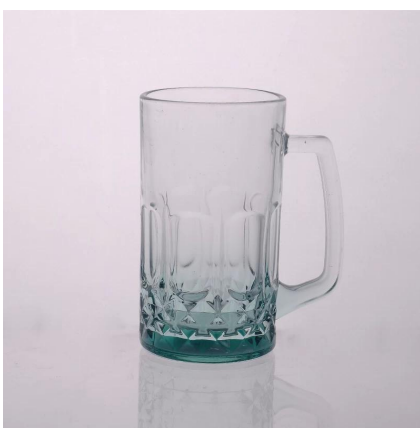

Appena tagliato tumbler bicchiere tumber

Product Details

	Itme No	SGJB15060207
	Dimensione	76 * 55 * 150 millimetri
	Capacità	360ml
	Materiale	Vetro bianco Hight
	Mestiere	Macchina soffiato
	Campione	7 giorni
	Condizioni di pagamento	Deposito di 30% da T / T in anticipo e l'equilibrio dopo aver mostrato copia di L / C
	Certificazione	Safe Food, prova Lavastoviglie, FDA, LFGB
	Per la vostra scelta	1, qualsiasi stampa di marchio sul corpo di vetro 2, qualsiasi colore dipinto, glassato, galvanica, marchio del laser per la finitura 3, imballaggio speciale come termoretraibile, scatola regalo, scatola bianca ecc 4, qualsiasi forma, dimensione soddisfare il vostro bisogno

More Product Pictures

Similar Products Link

[goffrato boccale di birra](#)

[18 once di birra tazza di vetro](#)

[latte tazza di vetro con foto](#)

Office & Sample Room

Factory Show

Le caratteristiche di mese in vetro soffiato