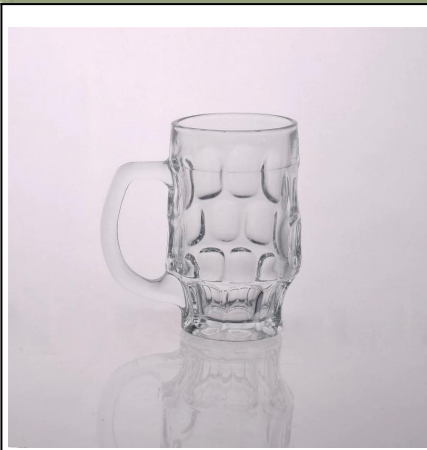

Appena tagliato tumbler bicchiere tumber

Product Details

	Itme No	SGJB15060207
	Dimensione	76 * 55 * 150 millimetri
	Capacità	360ml
	Materiale	Vetro bianco Hight
	Mestiere	Macchina soffiato
	Campione	7 giorni
	Condizioni di pagamento	Deposito di 30% da T / T in anticipo e l'equilibrio dopo aver mostrato copia di L / C
	Certificazione	Safe Food, prova Lavastoviglie, FDA, LFGB
	Per la vostra scelta	1, qualsiasi stampa di marchio sul corpo di vetro 2, qualsiasi colore dipinto, glassato, galvanica, marchio del laser per la finitura 3, imballaggio speciale come termoretraibile, scatola regalo, scatola bianca ecc 4, qualsiasi forma, dimensione soddisfare il vostro bisogno

More Product Pictures

Similar Products Link

[goffrato boccale di birra](#)

[18 once di birra tazza di vetro](#)

[latte tazza di vetro con foto](#)

Office & Sample Room

Factory Show

Le caratteristiche di mese in vetro soffiato