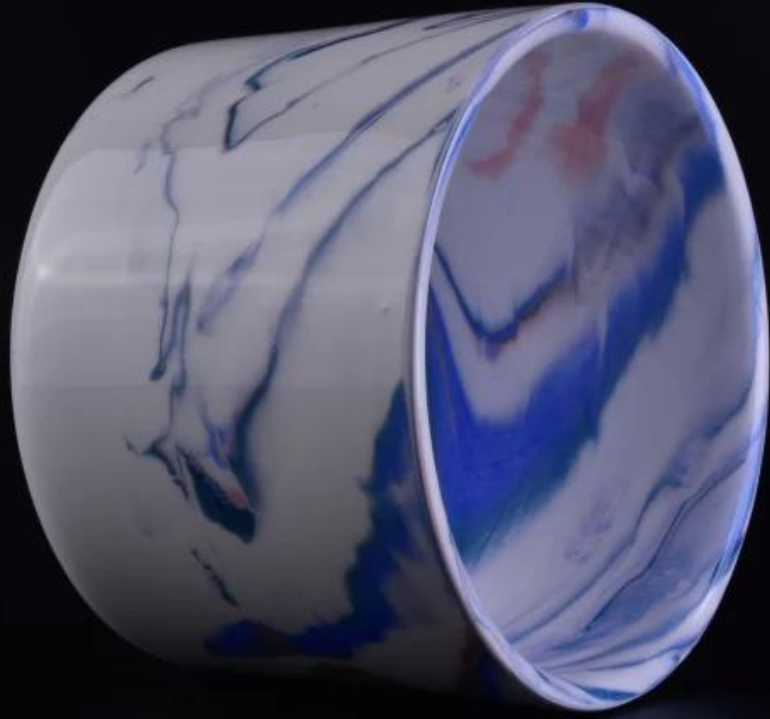

7 tipi di nuvole forma piccola portacandele in ceramica piazza

Product Details

Il numero dell'elemento	SGSN16112315
materiale	portacandele in ceramica
mestiere	mano portacandele in ceramica fatta
tempo del campione	1,5 giorni se ci sono forme e dimensioni di ceramica porta candele 2.15 giorni, se avete bisogno di una nuova forma e le dimensioni in ceramica porta candele
la capacità del prodotto	500.000 ~ 1.000.000 pezzi al mese
Caratteristiche del prodotto	fatta 1. mano portacandele in ceramica 2. adatto per l'uso in alberghi, case, ecc 3. questo ecologico. 4. soddisfare il test della FDA; AMP; Prova US 65

Uso del prodotto

-
1. Supporto candele calcestruzzo può essere utilizzato in un arredamento di nozze, festa a casa di gioielli, banchetti, ecc,
 2. Questa candela è molto grande come il cuore di una bella manifestazione
 3. barattolo candela ceramica può decorare la vostra interni ed esterni con questo Delicated candele in vetro Figura aumentato.
 4. nave le candele in ceramica è un bel regalo come housewarmings e altri eventi.

More Product Pictures

Lo stesso articolo ma di colore diverso:

Profondo blu profondo blu Green Light

Profondo grigio chiaro grigio rosa

More Product Pictures

Contact us

Shenzhen Sunny Glassware Co., Ltd.

SUNNY