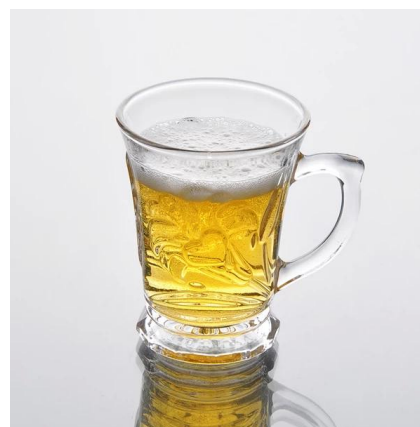

Particolari del prodotto:

Articolo no	SZB91521
Materiale	Alta vetro bianco
Processo	Macchina fatto
Campioni tempo	1. 5 giorni se a esistere a forma e le dimensioni del vetro 2. 15 giorni, se necessario nuova forma o le dimensioni di vetro
Imballaggio	Imballaggio normale, 4 pc in scatola interna, 48 pezzi per cartone
Capacità di prodotto	500.000 ~ 1.000.000 pezzi al mese
Tempi di consegna	Entro 35 giorni dopo il campione e l'ordine confermato
Termini di pagamento	Deposito di 30% da T / T in anticipo e l'equilibrio contro la copia di B / L
Spedizione	Dal mare, da aria, da espresso e il vostro agente di trasporto è accettabile
Caratteristiche del prodotto	1. Macchina fatto bicchieri con l'alta qualità 2. Adatto per uso in hotel, casa, etc. 3. E 'eco-friendly 4. Incontra CE & amp; Test & amp; FDA; CA 65 Test
Per le vostre scelte	1. diversi modelli e dimensioni per la scelta 2. Qualsiasi colore dipinto, gelo, placca, modello laser trasformazione carver 3. Pacchetto speciale come termoretraibile, confezione di colore, bianco regalo etc. 4. Abbiamo lavoratori esclusivi per il controllo qualità 5. Abbiamo laboratorio professionale e magazzino al fine di garantire i tempi di consegna

Foto del prodotto:

Prodotti correlati:

[altezza bianco tazza di vetro](#)

[tazza di vetro acqua](#)

[tazza di vetro all'ingrosso](#)

Azienda Mostra:

Fabbrica Show:

Per ulteriori **tazza di vetro** o vetro,
si prega di visitare il nostro sito: <http://www.okcandle.com/>
O qui può aiutare a saperne di più su di noi: **FAQ**