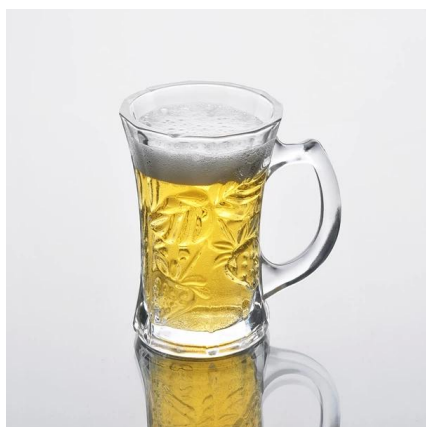

Particolari del prodotto:

Articolo no	SZB91521
Materiale	Alta vetro bianco
Processo	Macchina fatto
Campioni tempo	1. 5 giorni se a esistere a forma e le dimensioni del vetro 2. 15 giorni, se necessario nuova forma o le dimensioni di vetro
Imballaggio	Imballaggio normale, 4 pc in scatola interna, 48 pezzi per cartone
Capacità di prodotto	500.000 ~ 1.000.000 pezzi al mese
Tempi di consegna	Entro 35 giorni dopo il campione e l'ordine confermato
Termini di pagamento	Deposito di 30% da T / T in anticipo e l'equilibrio contro la copia di B / L
Spedizione	Dal mare, da aria, da espresso e il vostro agente di trasporto è accettabile
Caratteristiche del prodotto	1. Macchina fatto bicchieri con l'alta qualità 2. Adatto per uso in hotel, casa, etc. 3. E 'eco-friendly 4. Incontra CE & amp; Test & amp; FDA; CA 65 Test
Per le vostre scelte	1. diversi modelli e dimensioni per la scelta 2. Qualsiasi colore dipinto, gelo, placca, modello laser trasformazione carver 3. Pacchetto speciale come termoretraibile, confezione di colore, bianco regalo etc. 4. Abbiamo lavoratori esclusivi per il controllo qualità 5. Abbiamo laboratorio professionale e magazzino al fine di garantire i tempi di consegna

Foto del prodotto:

Prodotti correlati:

[altezza bianco tazza di vetro](#)

[tazza di vetro acqua](#)

[tazza di vetro all'ingrosso](#)

Azienda Mostra:

Fabbrica Show:

Per ulteriori **tazza di vetro** o vetro,
si prega di visitare il nostro sito: <http://www.okcandle.com/>
O qui può aiutare a saperne di più su di noi: **FAQ**