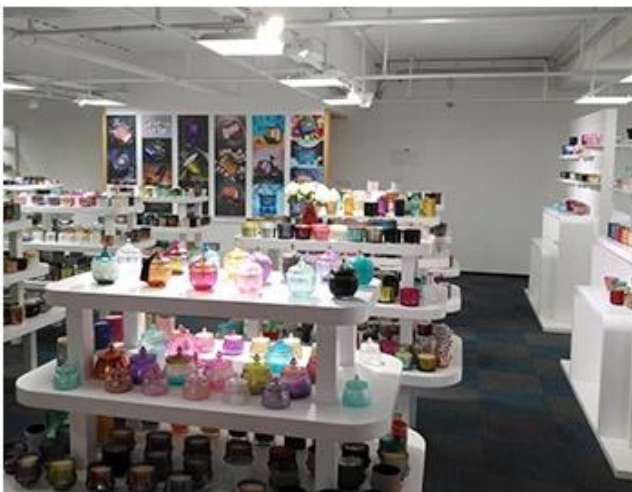

Wooden case

Office & Sample Room

Abbiamo acquistato un ufficio internazionale di 1.800 metri quadrati a Shenzhen.

Esempio di visualizzazione della stanza

Meiyang Glass offre molto di più **La stanza del campione di Shenzhen ha 5000 pezzi** Una vasta gamma di opzioni. Ha vinto una carta grande [Recensioni dei clienti](#). Benvenuti nell'ufficio di Shenzhen! L'immagine è la seguente **Solo una parte dei nostri portacandele di design** Benvenuto nell'ufficio di Shenzhen per trovare il tuo preferito, ti porterà molte sorprese, perché è difficile trovare un altro fornitore in Cina.

SAMPLE ROOM

There are more than 5000 products in
sample room of Sunny Glassware
for your reference. No second Co. in China!

Factory Show

Di seguito sono riportate le foto delle principali transazioni online. Per ulteriori informazioni sulla fabbrica, consultare: [Giro della fabbrica](#)