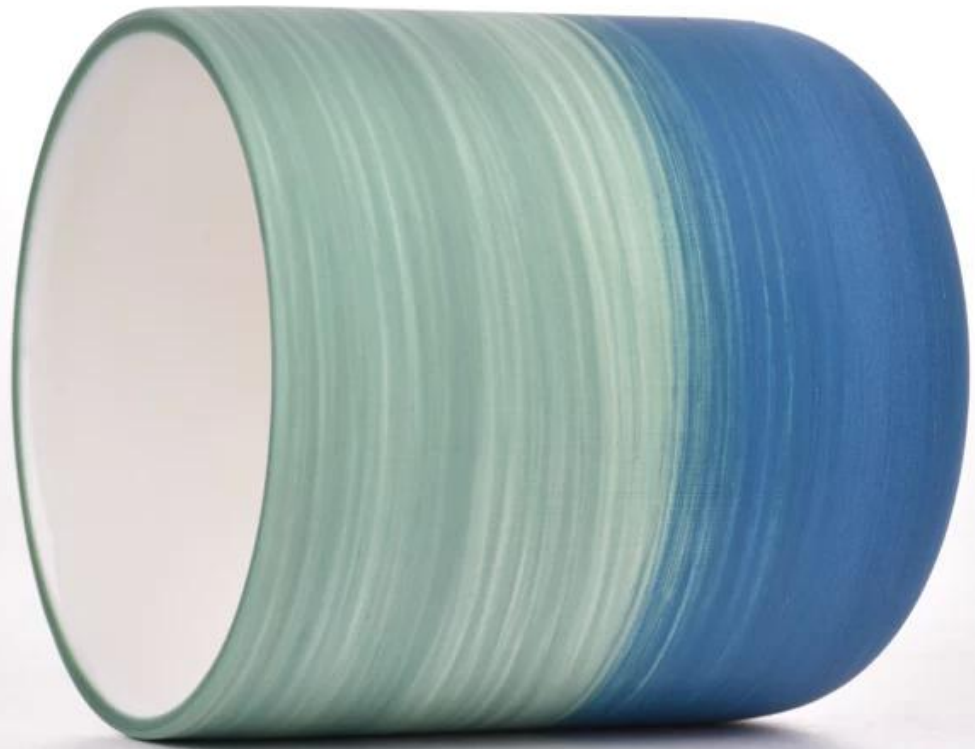

Nuovi barattoli da 13 once di candele per candele in ceramica

Sunny Glasswares non solo mette gli ordini OEM / ODM, ma aiuta anche molti marchi a iniziare con i concetti del prodotto.

Perché scegliere Sunny.

nome del prodotto	Nuovi barattoli da 13 once di candele per candele in ceramica
-------------------	--

Campione tempo	1. 5 giorni se c'è forma e dimensione del vetro 2. 15 giorni, se hai bisogno di nuove forme e dimensioni del vetro
Misurare	Articolo: SGMK23041520 Diaggio superiore: 87mm Dia inferiore: 50mm Altezza: 96 mm Peso: 300 g Capacità: 391 ml
Imballaggio	Imballaggio normale, singola scatola regalo, scatola in PVC, scatola della finestra, scatola a colori, scatola bianca, ecc.
Consegna tempo	Entro 35 giorni dalla conferma del campione e dell'ordine
Pagamento termine	Deposito del 30% da parte di T/T in anticipo e il saldo rispetto alla copia di B/L
Spedizione	Via mare, per via aerea, da Express e il tuo agente di spedizione è accettabile
Occasione di utilizzo	Arredamento per la casa, decorazione del matrimonio, bomboniere, miglioramento della decorazione