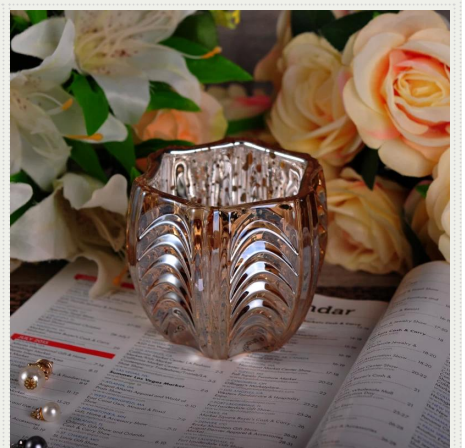

# Macchina chiarito dritto candela vaso di vetro

## Product Details

	oggetto numero	SGLYP16092411
	Dimensione	Top dia: 6.5cm diametro inferiore: 7cm Altezza: 8cm Capacità: 190ml Peso: 125g
	Capacità	barattolo di vetro 700ml per le candele
	Materiale	Hight barattolo di vetro bianco per candela
	mestiere	Macchina costruita vaso di candela di vetro per il commercio all'ingrosso
	Campione	7 giorni
	Modalità di pagamento	30% di deposito da T / T in anticipo e l'equilibrio dopo aver mostrato copia di L / C
	Certificazione	ASTM, cibo sicuro, prova Lavastoviglie, FDA, LFGB
	Per la vostra scelta	1, stampa di marchio, incisione, incisione laser 2, qualsiasi colore verniciato, satinato, galvanica, laser logo per la finitura 3, l'imballaggio speciale come termoretraibile, confezione di colore, scatola bianca ecc 4, qualsiasi forma, dimensione soddisfare il vostro bisogno

## More Product Pictures

Similar Products Link

Soffiato vaso di vetro per il profumo di casa

grande vaso di vetro trasparente  
capienza per candele

oro di lusso di colore Candela  
votiva vaso di vetro