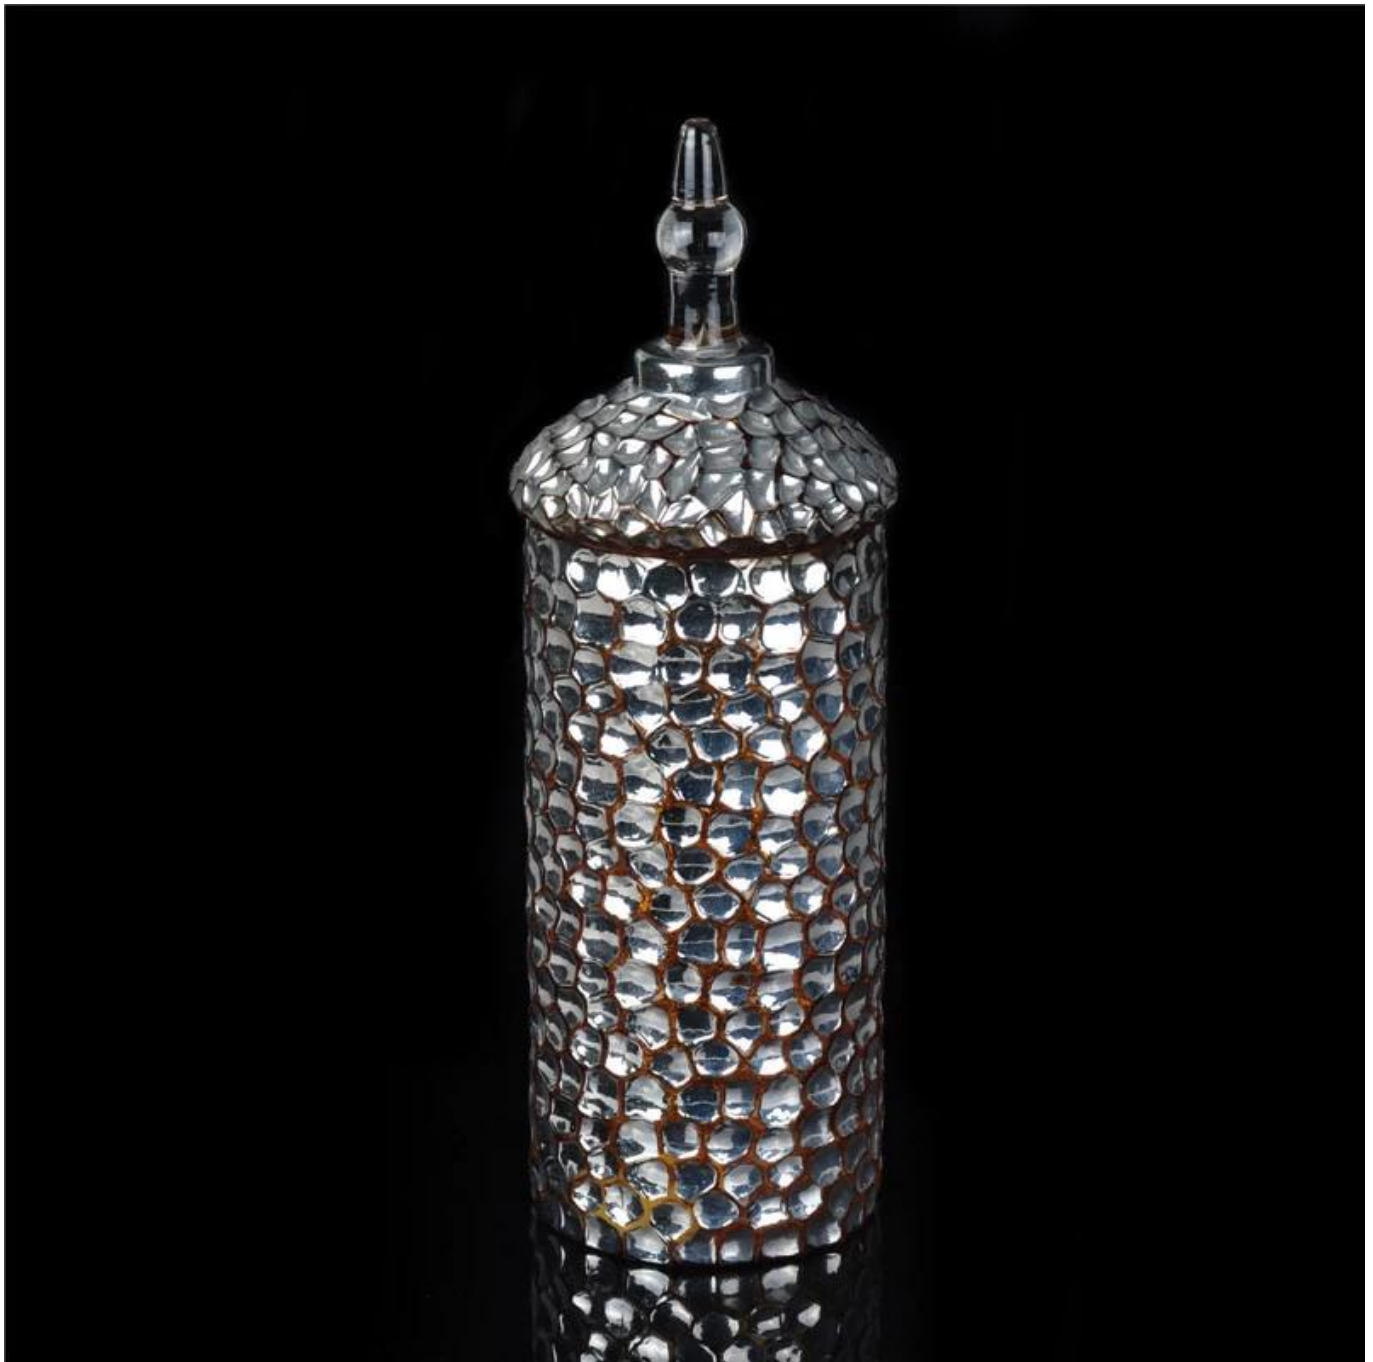

Tempo di consegna	Entro 35 giorni dopo ordine confermato
Termini di pagamento	30% di deposito da T / T in anticipo, l'equilibrio dopo aver mostrato la copia di B / L
Caratteristiche del prodotto	1. Alta qualità e prezzi competitivi 2. Meet FDA, SGS, prova di LFGB ecc 3. Eco-friendly 4. Ampiamente si applica al matrimonio, festa, casa, bar, ecc 5. Machine fatta

More Product Pictures