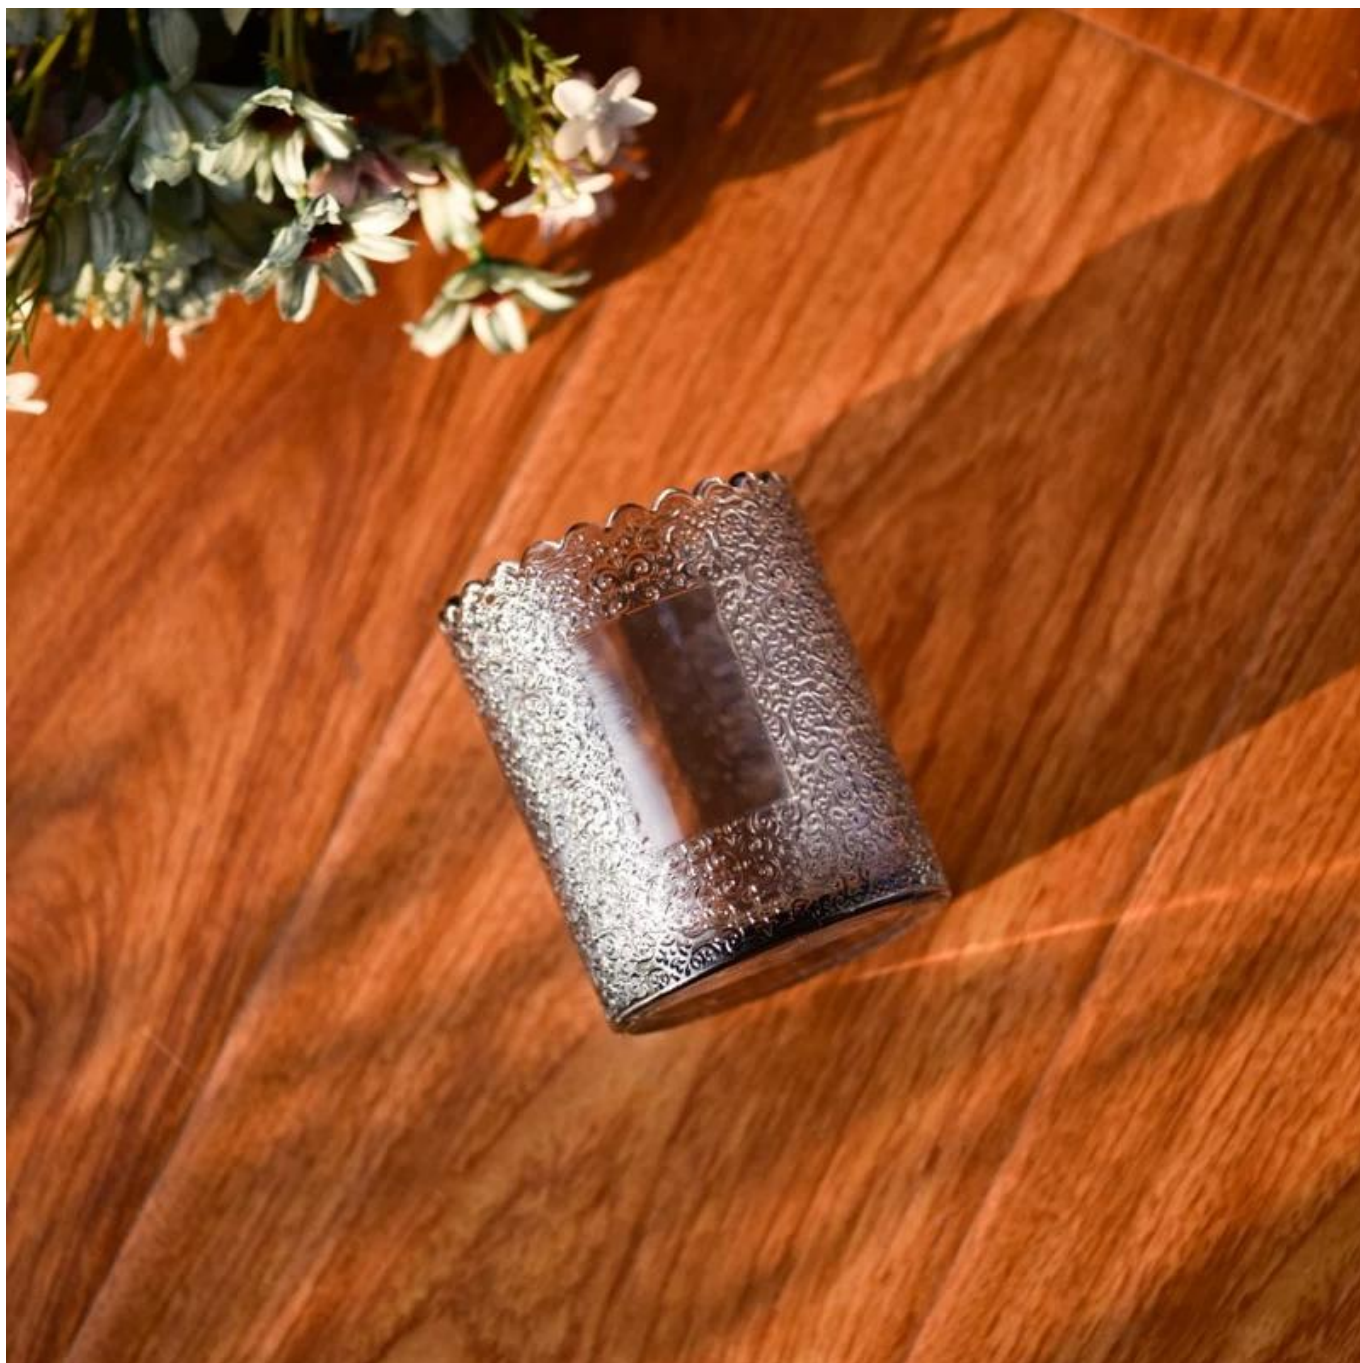

Ampia gamma di applicazione