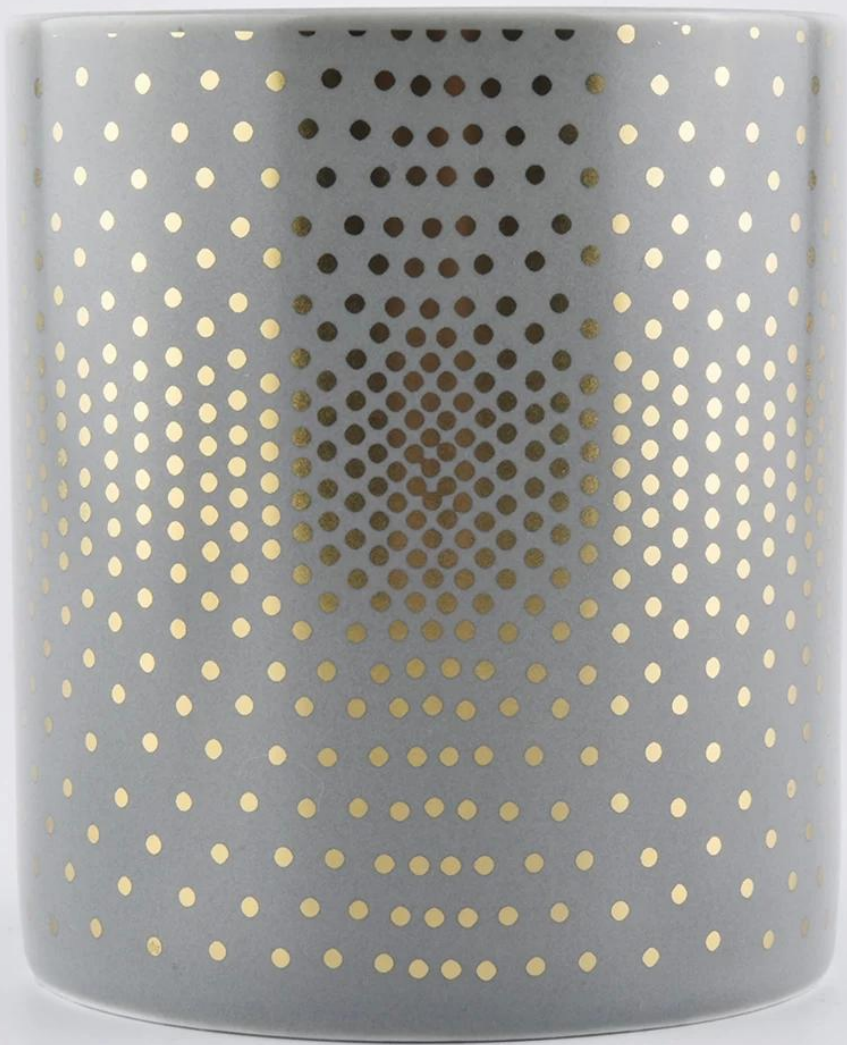

**Portacandele in ceramica grigio opaco con motivo personalizzato**

### Product Details

nome del prodotto	Portacandele in ceramica grigio opaco con motivo personalizzato
Articolo	SGXYT19120910

Taglia	Diametro superiore: 88 mm Diametro inferiore: 88 mm Altezza: 101 mm Peso: 381 g Capacità: 422 ml
Capacità	portacandele di diverse dimensioni ecc. È disponibile
Tempo di campionamento	1,5 giorni se esistono la forma e le dimensioni dei prodotti 2,15 giorni se hai bisogno di una nuova forma e dimensione dei prodotti
pacchetto	Imballaggio di sicurezza regolare 24 pezzi / 36 pezzi / 48 pezzi e così via per cartone di esportazione con divisore per uova
MOQ	3000 pezzi
Tempo di consegna	Entro 55 giorni dalla conferma dell'ordine
Termini di pagamento	Deposito del 30% da T / T in anticipo, il saldo dopo aver mostrato la copia di B / L.
Caratteristiche del prodotto	<ol style="list-style-type: none"> <li>1. Alta qualità e prezzi competitivi</li> <li>2. Prova ASTM</li> <li>3. Ecologico</li> <li>4. È ampiamente destinato a matrimoni, feste, casa, bar ecc.</li> <li>5. Contianer in ceramica con decorazione di trasmutazione</li> </ol>