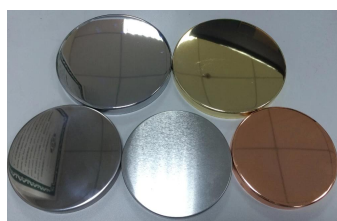

MOQ 3000pcs

More Product Pictures

Accessori abbinati:

Office & Sample Room

Sunny cristalleria è un fornitore leader di candela titolari in Cina dal 1992, il nostro vetro/ceramica/calcestruzzo candela barattoli, ecc e abbinato accessori principalmente esportazione negli s.u.a., UE, au sopra più di 24 anni di esperienza. Siamo rigorosamente con la qualità, il nostro team QC ispezionare i prodotti dalla materia prima alla produzione allora all'imballaggio passo dopo passo, il controllo rigorosamente secondo lo standard AQL.