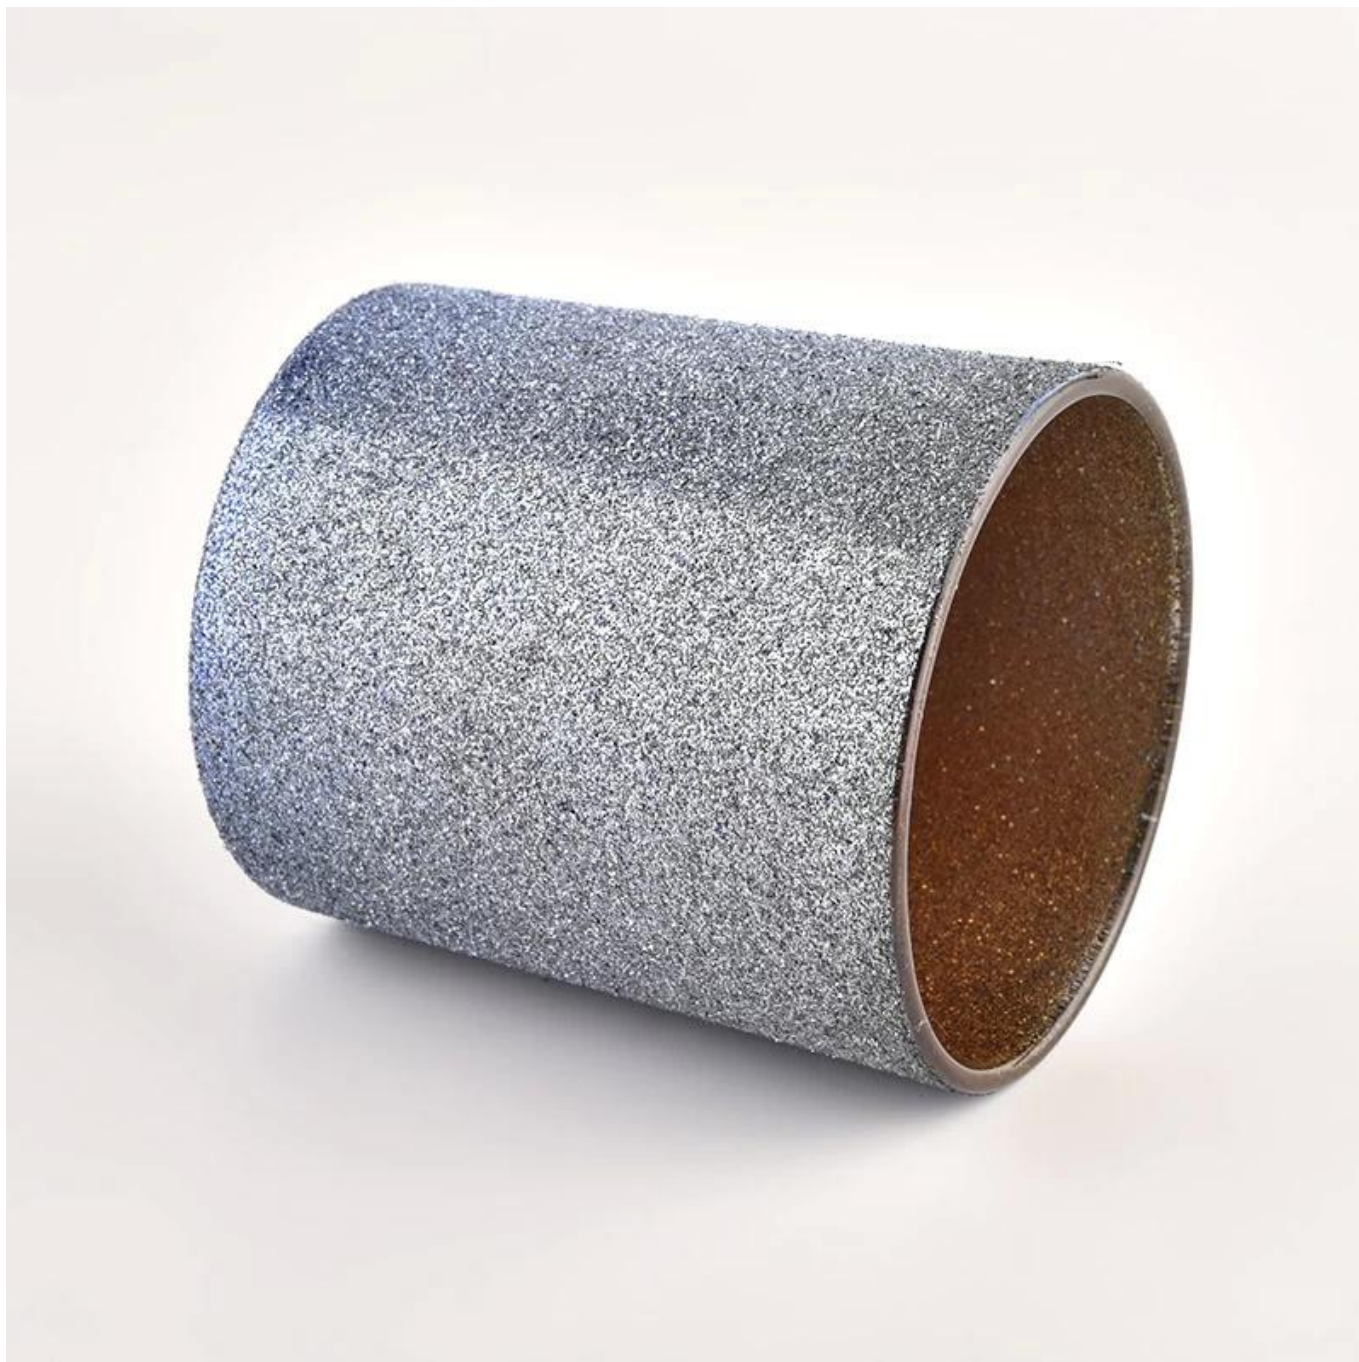

Produce di candele in vetro smerigliate di lusso profumato 8 once

Perché scegliere [Vetrata soleggiata](#)

- La massima dedizione alla progettazione, mai compromissione sulla qualità
- [Vetrata soleggiata](#) Proteggi rigorosamente i progetti dei clienti, tutti gli articoli di nuova concezione non sono stati copiati da tre anni.
- La qualità del prodotto è l'obiettivo principale della vetreria soleggiata. [Vetrata soleggiata](#) Una volta demoliti 80.000 pezzi di vaso di vetro con imperfezioni a malapena visibile.

SUNNY GLASSWARE

Focusing on luxury fragrance products in the latest 10 years
Sunny Glassware is the supplier of
80% fragrance brands in the United States

Descrizione del prodotto

Nome del prodotto	Produce di candele in vetro smerigliate di lusso profumato 8 once
Tempo di esempio	(1) 5 giorni se c'è forma e dimensione del vetro (2) 15 giorni, se hai bisogno di nuove forme e dimensioni del vetro
Misurare	Articolo n.: SSGHL21121532 Diaggio superiore: 80mm Dia inferiore: 74mm Altezza: 90 mm Peso: 290G
Imballaggio	Imballaggio normale, scatola regalo personalizzata, scatola in PVC, scatola della finestra, scatola a colori, scatola bianca, ecc.
Tempo di consegna	Entro 35 giorni dalla conferma del campione e dell'ordine
Termine di pagamento	30% di deposito per 1/1 in anticipo e saldo contro la copia di b/1
Spedizione	Via mare, per via aerea, da Express e il tuo agente di spedizione è accettabile
Occasione di utilizzo	Arredamento per la casa, decorazione del matrimonio, bomboniere, miglioramento della decorazione