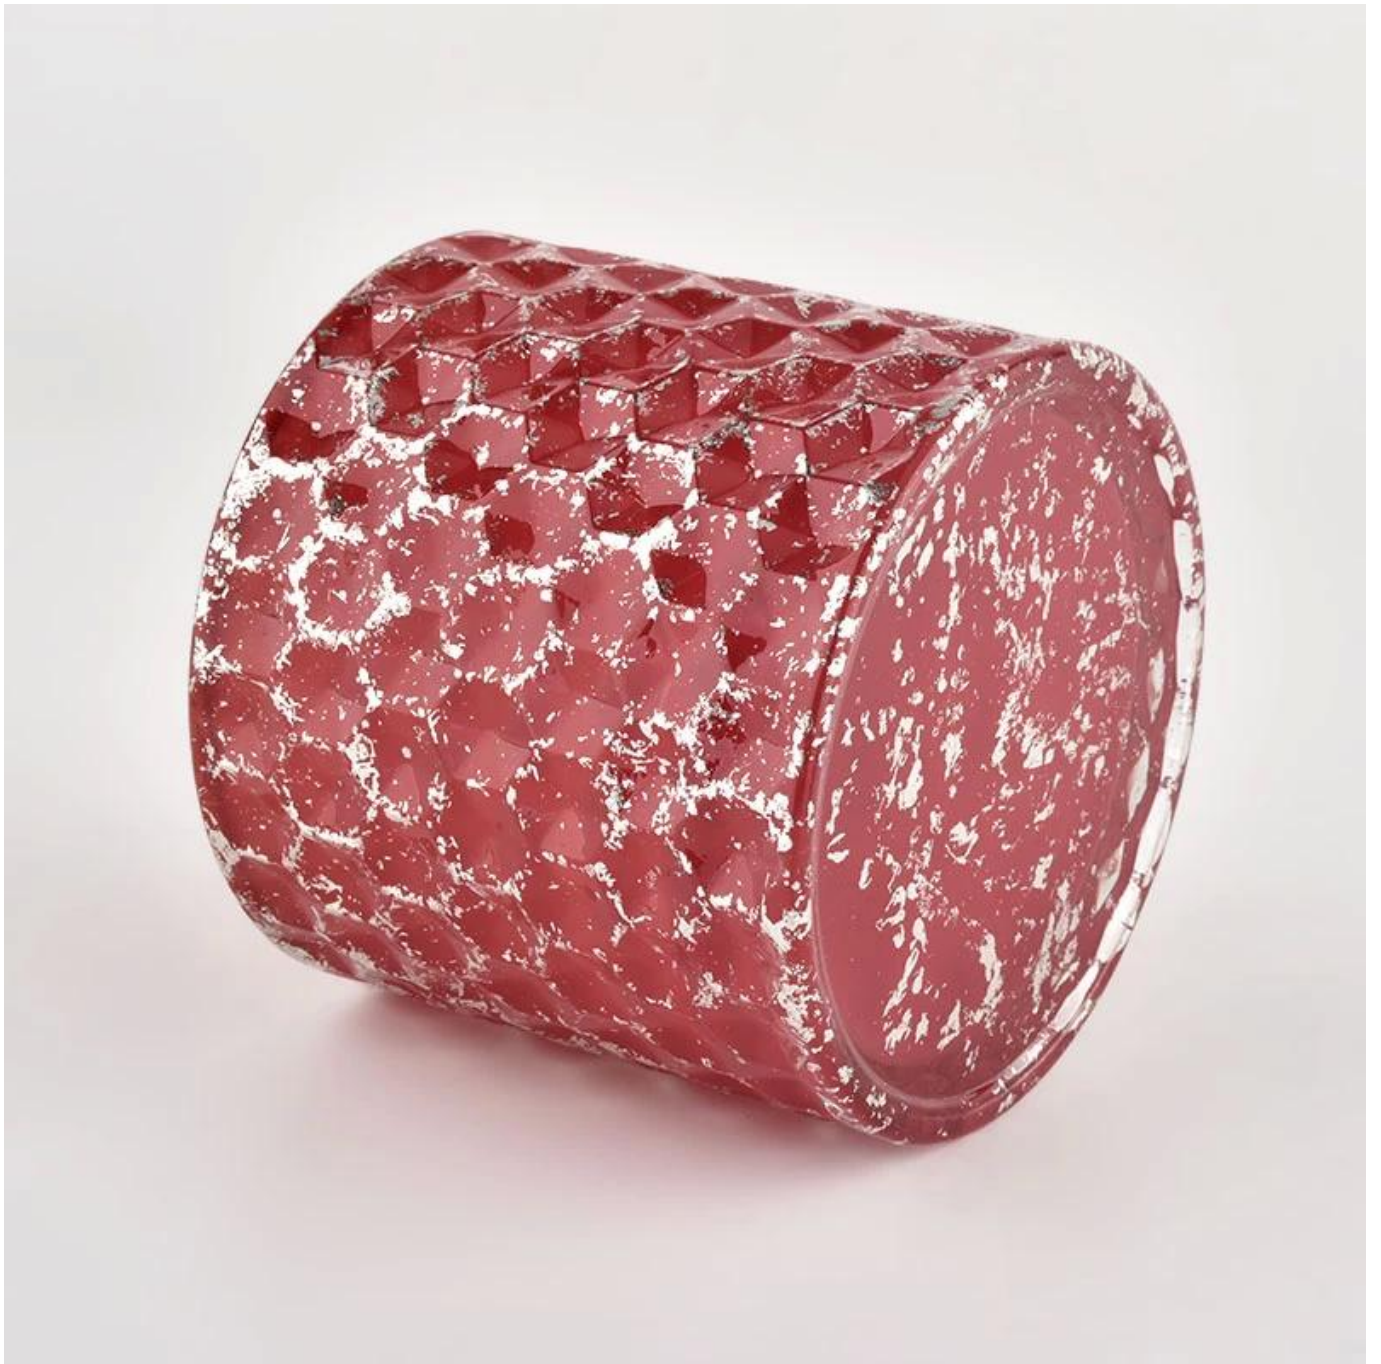

SUNNY GLASSWARE

*Focusing on luxury fragrance products in the latest 10 years
Sunny Glassware is the supplier of 80% fragrance brands in the United States.*

Descrizione del prodotto

Nome del prodotto	Barattoli di lussuosa candela in vetro vuoto con coperchio per il matrimonio 440 ml
campione volta	1. 5 giorni se c'è forma e dimensione del vetro 2. 15 giorni se hai bisogno di nuove forme e dimensioni del vetro
Misurare	Articolo n.: SSGHL21112602 Top Dia.: 99mm Dia inferiore: 99mm Altezza: 90 mm Capacità: 440 ml Peso: 525G
Confezione	Packaging normale, scatola regalo individuale, scatola in PVC, scatola della finestra, scatola a colori, scatola bianca, ecc.
consegna volta	Confermato entro 35 giorni dalle prove e dall'ordine
pagamento espressione	Deposito del 30% da T/T in anticipo e l'importo rimanente rispetto alla copia di B/L
Trasmissione	In mare, Air, secondo Express e il tuo rappresentante di spedizione è accettabile
Evento di utilizzo	Cultura residenziale, decorazione del matrimonio, lezioni di nozze, miglioramento decorativo,