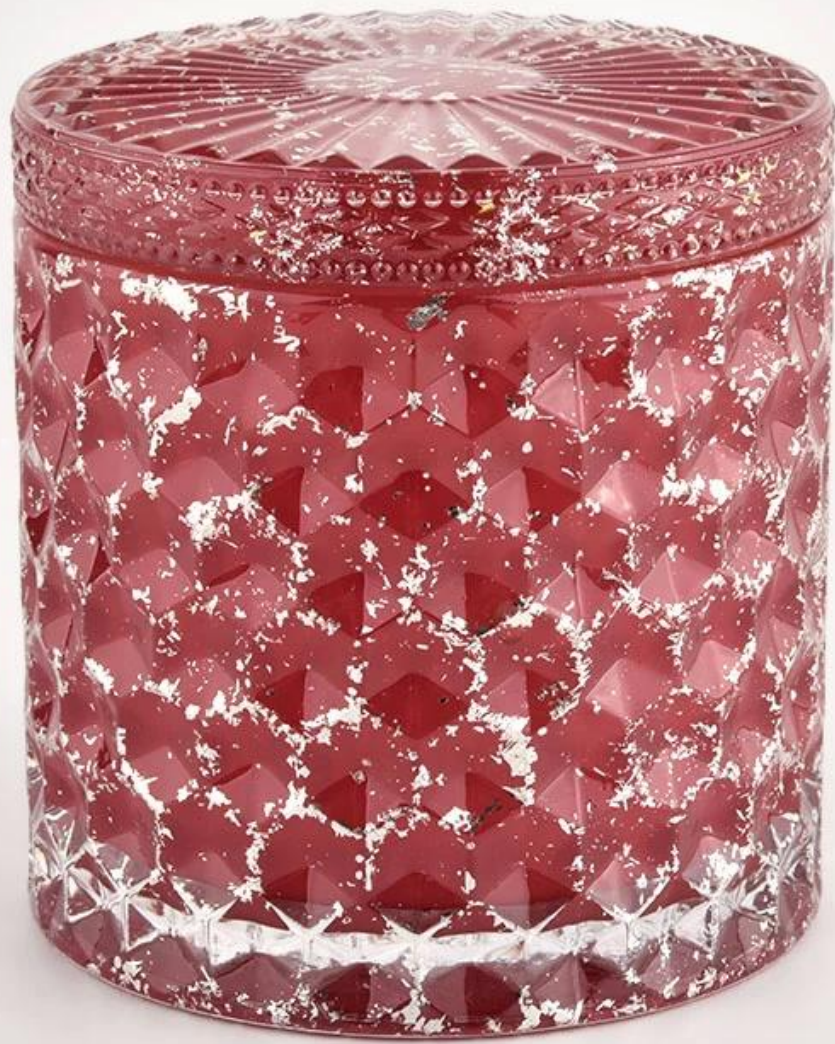

SUNNY GLASSWARE

*Focusing on luxury fragrance products in the latest 10 years
Sunny Glassware is the supplier of 80% fragrance brands in the United States.*

Descrizione del prodotto

Nome del prodotto	Barattoli di lussuosa candela in vetro vuoto con coperchio per il matrimonio 440 ml
campione volta	1. 5 giorni se c'è forma e dimensione del vetro 2. 15 giorni se hai bisogno di nuove forme e dimensioni del vetro
Misurare	Articolo n.: SSGHL21112602 Top Dia.: 99mm Dia inferiore: 99mm Altezza: 90 mm Capacità: 440 ml Peso: 525G
Confezione	Packaging normale, scatola regalo individuale, scatola in PVC, scatola della finestra, scatola a colori, scatola bianca, ecc.
consegna volta	Confermato entro 35 giorni dalle prove e dall'ordine
pagamento espressione	Deposito del 30% da T/T in anticipo e l'importo rimanente rispetto alla copia di B/L
Trasmissione	In mare, Air, secondo Express e il tuo rappresentante di spedizione è accettabile
Evento di utilizzo	Cultura residenziale, decorazione del matrimonio, lezioni di nozze, miglioramento decorativo,