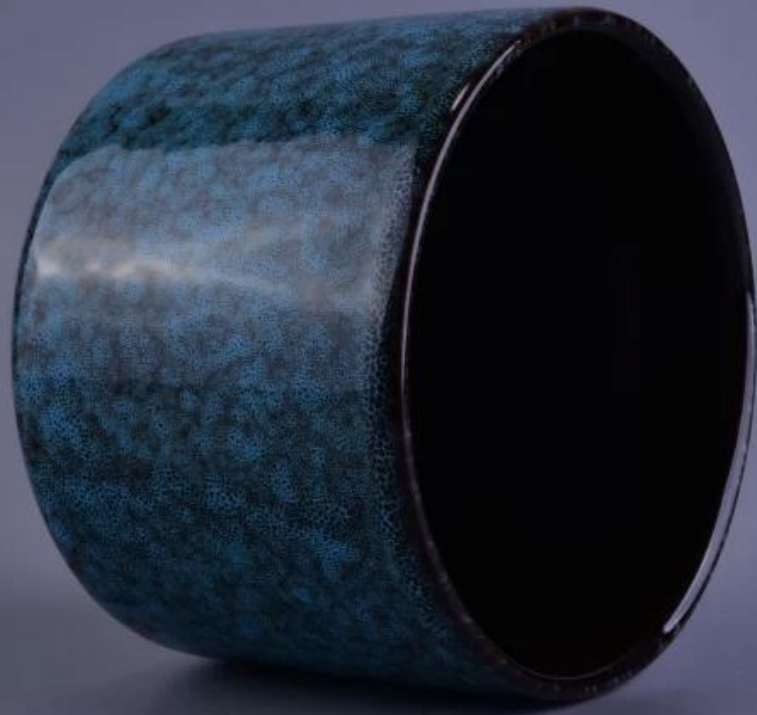

Lusso decorazione della casa trasmutazione smalto portacandele in ceramica

Product Details

Codice articolo.	SGSN16112323
Materiale	Ceramica
mestiere	Di lusso a mano decorazione della casa trasmutazione smalto portacandele in ceramica
tempo campioni	1. 5 giorni se c'è una forma e dimensioni della ceramica 2. 15 giorni, se avete bisogno di una nuova forma e dimensione in ceramica
Capacità del prodotto	500.000 ~ 1.000.000 pezzi al mese
Le caratteristiche dei prodotti	fatta 1. Hand Home Decor ceramica portacandele 2. adatto per l'uso in albergo, casa, etc. 3. Questo eco-friendly.

vetro.

4. La nave candela ceramica è dono meraviglioso come housewarmings e altri eventi.

More Product Pictures

Similar Products Link

[Decorative portacandele di cemento vuoto](#)

[colore arancione portacandele in ceramica con parete più sottile](#)