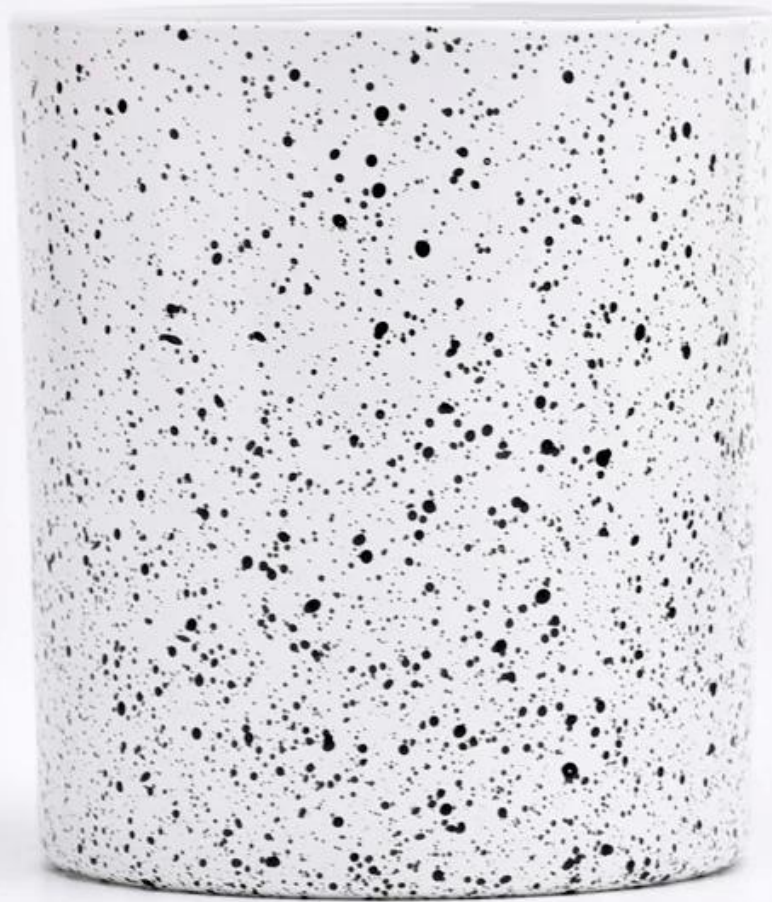

Jar di lussuoso vaso di candele in vetro a mano da 10 once di vetro bianco all'ingrosso

Sunny Glasswares non solo mette gli ordini OEM / ODM, ma aiuta anche molti marchi a iniziare con i concetti del prodotto.

Perché scegliere Sunny.

nome del prodotto	Jar di lussuoso vaso di candele in vetro a mano da 10 once di vetro bianco all'ingrosso
-------------------	---

Campione volta	1. 5 giorni se c'è forma e dimensione del vetro 2. 15 giorni, se hai bisogno di nuove forme e dimensioni del vetro
Misurare	Articolo: SGZT22090116 Diaggio superiore: 80mm Dia inferiore: 77mm Altezza: 90 mm Peso: 300 g Capacità: 300 ml
Imballaggio	Imballaggio normale, singola scatola regalo, scatola in PVC, scatola della finestra, scatola a colori, scatola bianca, ecc.
Consegna volta	Entro 35 giorni dalla conferma del campione e dell'ordine
Pagamento termine	30% di deposito per t/t in anticipo e saldo contro la copia di b/l
Spedizione	Via mare, per via aerea, da Express e il tuo agente di spedizione è accettabile
Occasione di utilizzo	Arredamento per la casa, decorazione del matrimonio, bomboniere, miglioramento della decorazione