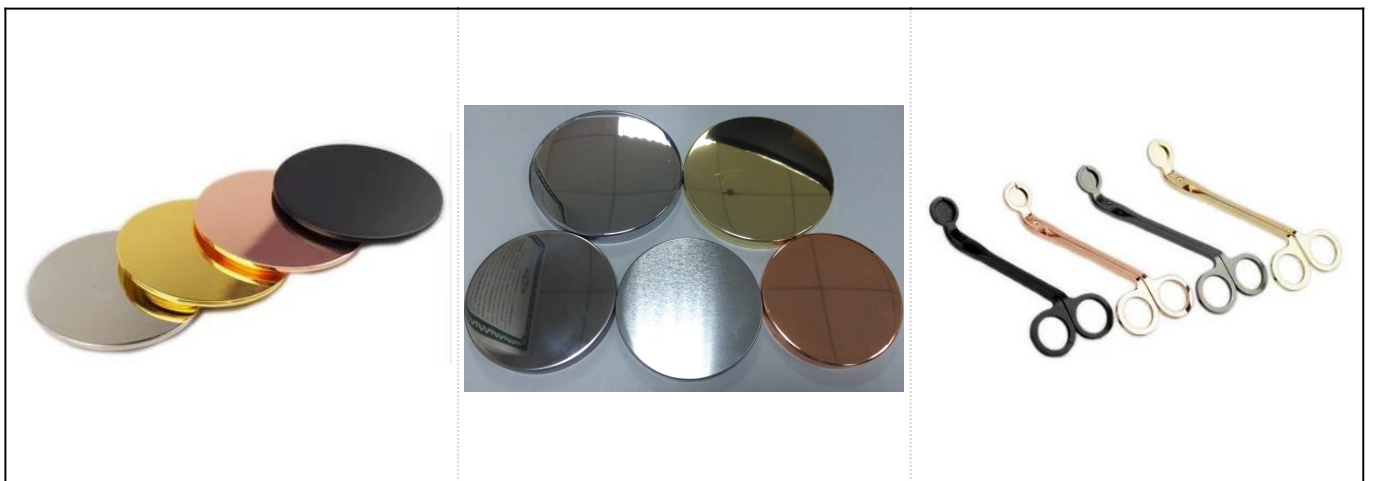

Accessori abbinati: