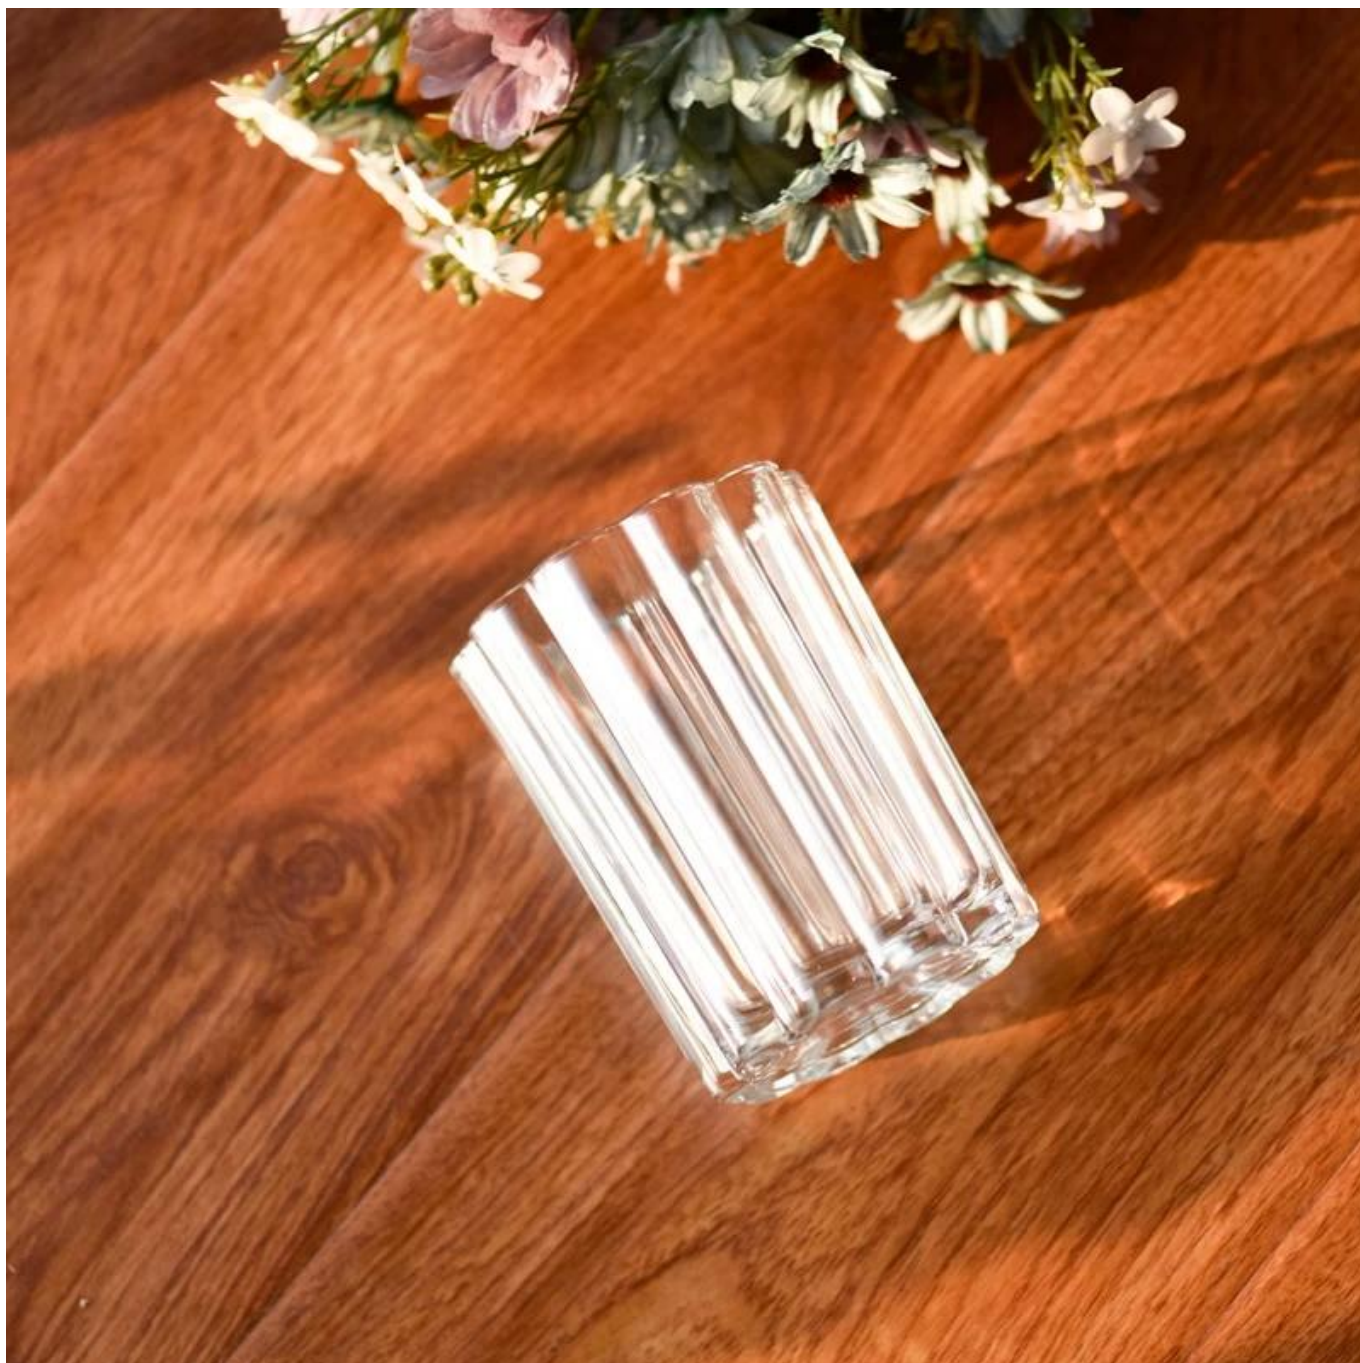

Ampia gamma di applicazione