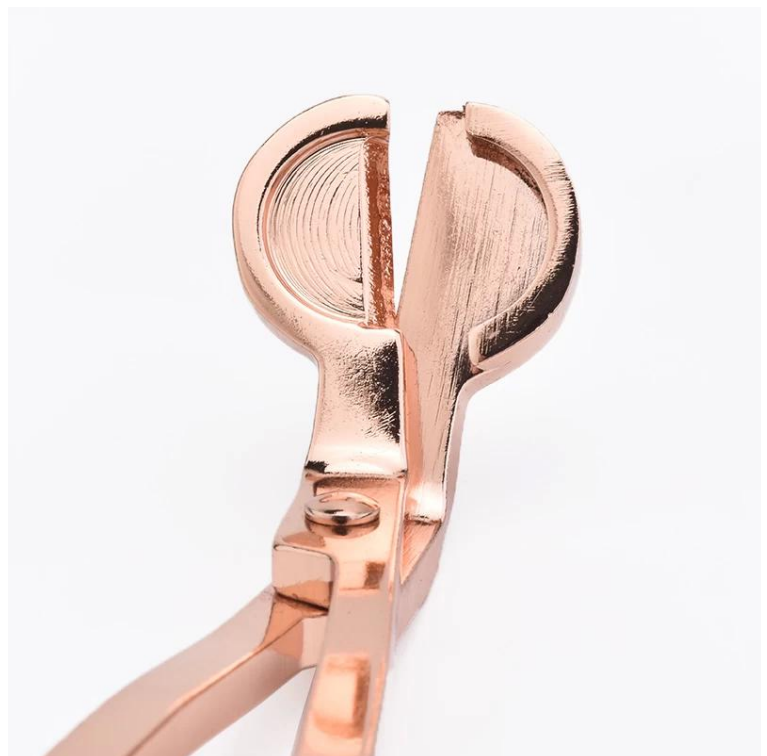

**Il design flessibile delle dimensioni consente al tuo mercato di crescere rapidamente**

N. articolo: SGXT19052904  
dia: 180mm  
Altezza: 72,6 millimetri  
Peso: 86 g  
MOQ: 5000pcs

Disponibili design personalizzati e diverse dimensioni