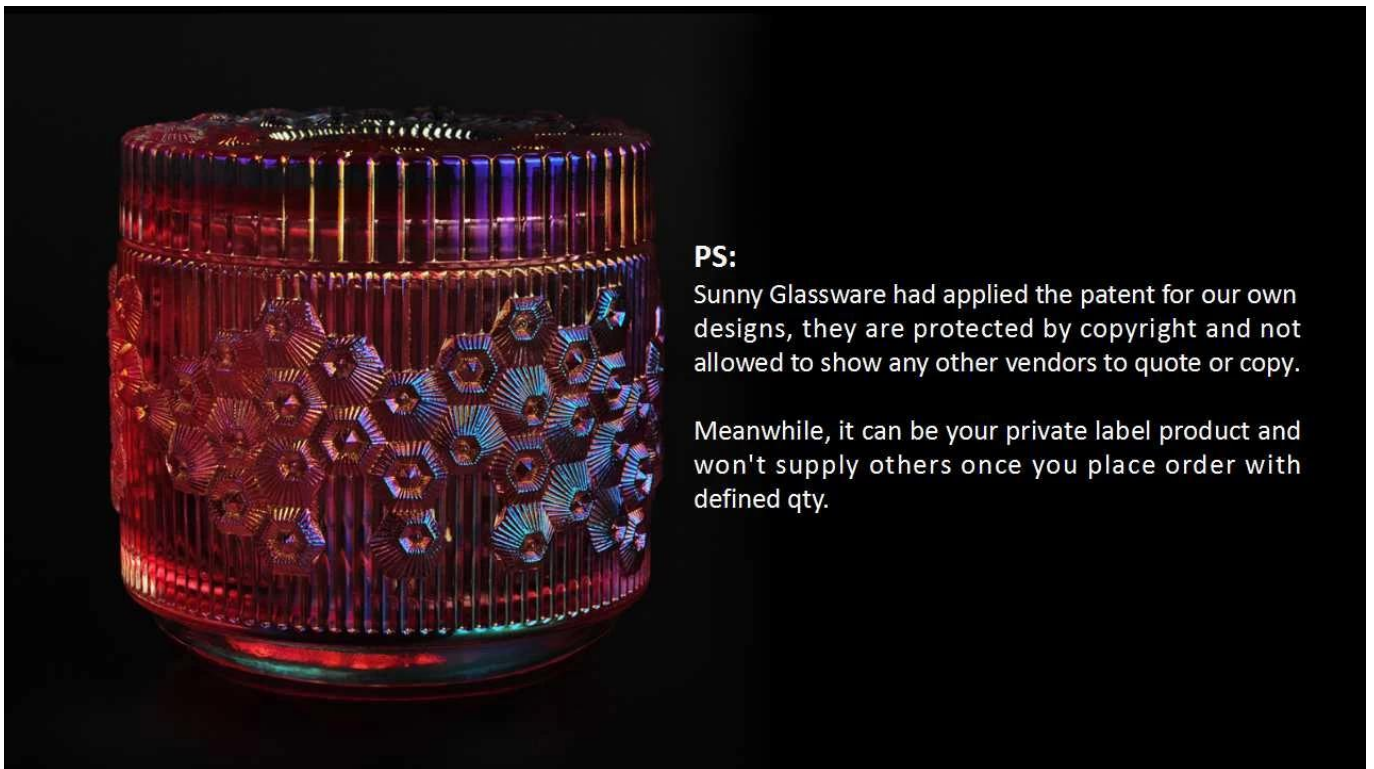

Diametro superiore: 95mm
Diametro inferiore: 192mm
Altezza: 82 mm
Peso: 497 g
Capacità: 513 ml

Disponibili design personalizzati e diverse dimensioni

Con il nostro forte supporto, i nostri clienti stanno crescendo rapidamente, dai piccoli laboratori ai leader del settore.