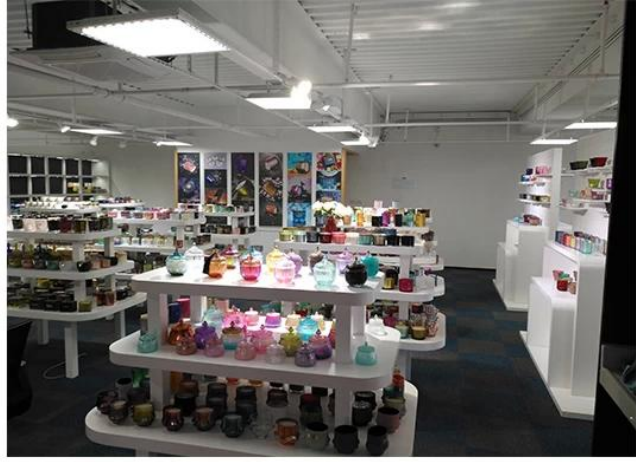

Range of the application

Office & Sample Room

Abbiamo acquistato un ufficio internazionale di 1.800 metri quadrati a Shenzhen.

Vetrina della stanza del campione

Sunny Glass presenta più di **5.000 articoli nella stanza del campione di Shenzhen** per un'ampia scelta. ha vinto un grande [valutazione del cliente](#). Benvenuti nell'ufficio di Shenzhen! L'immagine come segue è **solo una parte dei nostri portacandele di design**, Benvenuto nell'ufficio di Shenzhen per trovare i tuoi preferiti, ti porterà una grande sorpresa perché è difficile trovare un altro fornitore come questo in Cina.