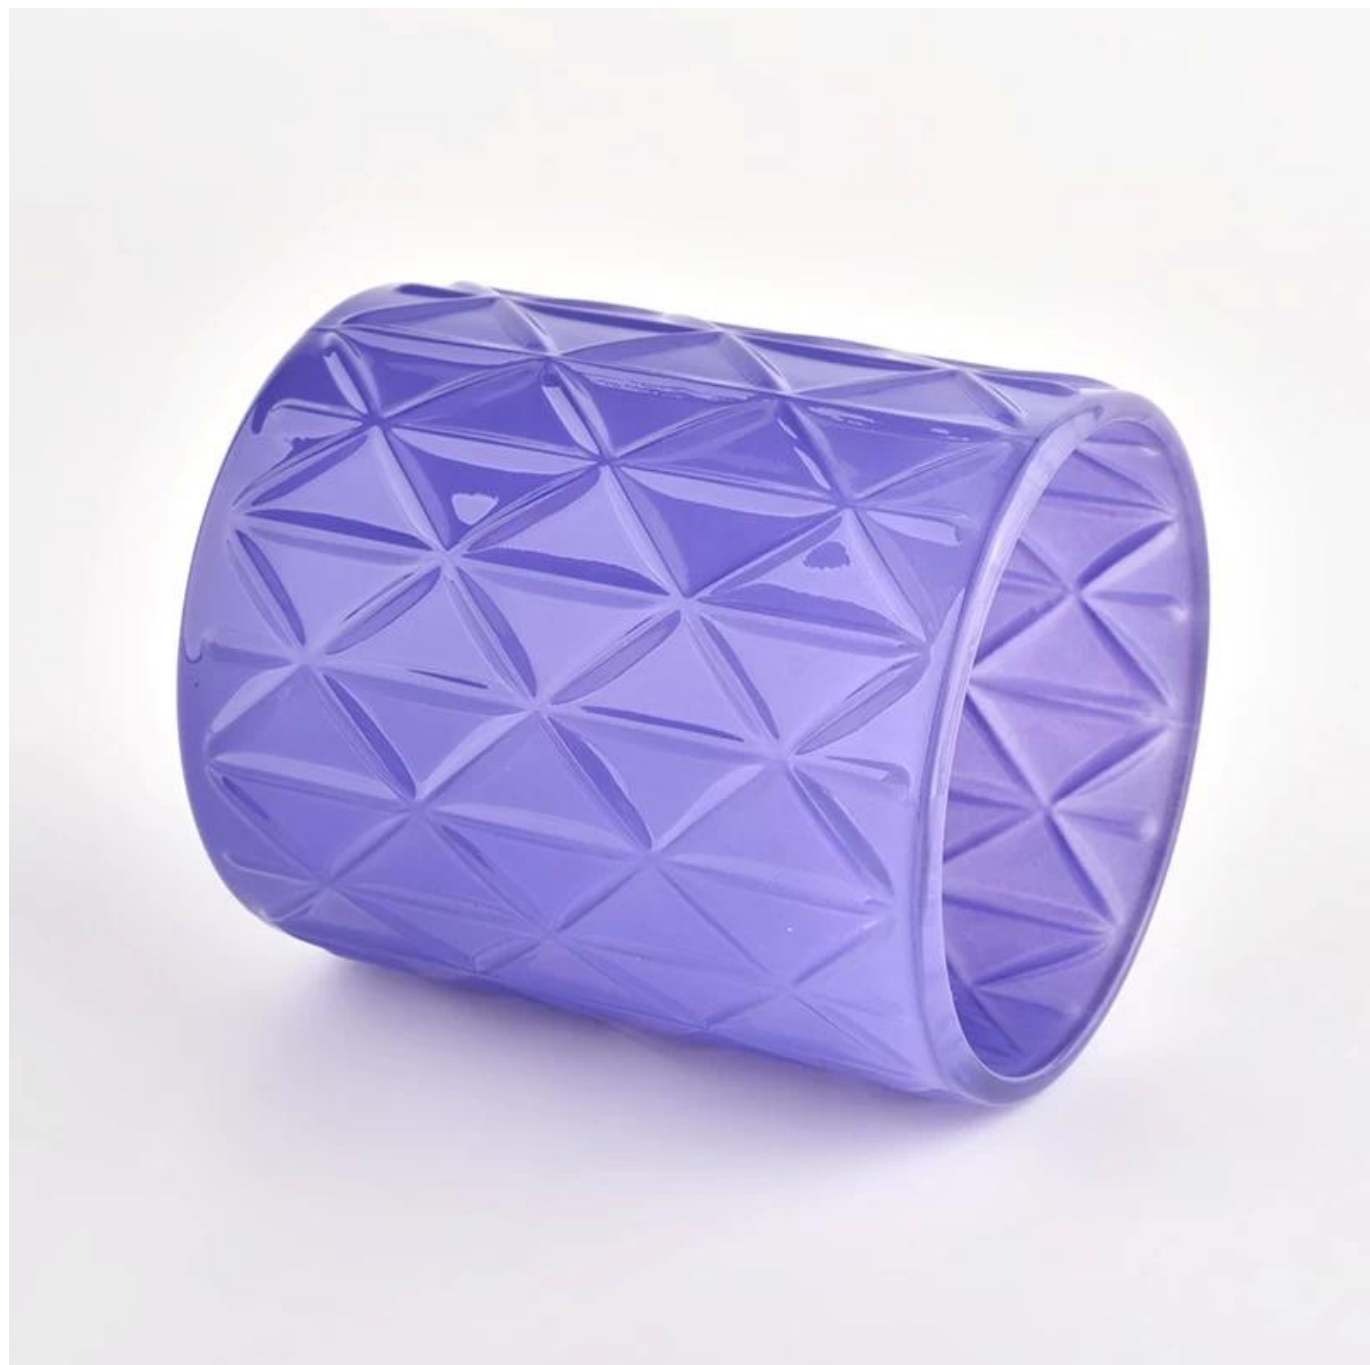

nome del prodotto	Luxury 14oz Emboss Pattern Purple Glass Candle Holders all'ingrosso
-------------------	---

Campione volta	1. 5 giorni se c'è forma e dimensione del vetro 2. 15 giorni, se hai bisogno di nuove forme e dimensioni del vetro
Misurare	Articolo: SGCX21122402 Diaggio superiore: 84mm Dia inferiore: 84mm Altezza: 100mm Peso: 387G Capacità: 400 ml
Imballaggio	Imballaggio normale, singola scatola regalo, scatola in PVC, scatola della finestra, scatola a colori, scatola bianca, ecc.
Consegna volta	Entro 35 giorni dalla conferma del campione e dell'ordine
Pagamento termine	30% di deposito per t/t in anticipo e saldo contro la copia di b/l
Spedizione	Via mare, via aerea, da Express e il tuo agente di spedizione è accettabile
Occasione di utilizzo	Arredamento per la casa, decorazione del matrimonio, bomboniere, miglioramento della decorazione