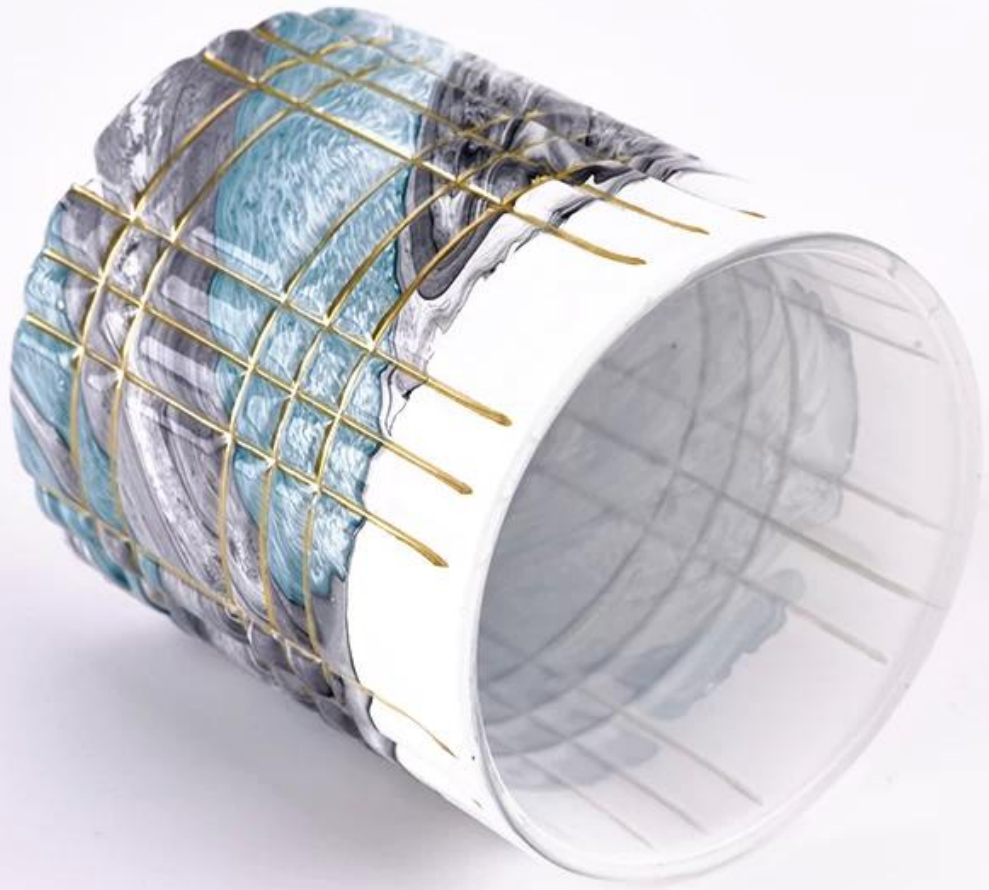

# Luxury 10 once vetro bellissimo modello di candele per la casa all'ingrosso

Sunny Glasswares non solo mette gli ordini OEM / ODM, ma aiuta anche molti marchi a iniziare con i concetti del prodotto.

- **26 Years Experience**  
export to over 30 countries and regions
- **Fast Quantity and Launch-  
ed Speed**  
speed can be compared with Zara
- **Award-winning Design Team**  
won the trust of many upscale brands

Perché scegliere Sunny.

nome del prodotto	Luxury 10 once vetro bellissimo modello di candele per la casa all'ingrosso
-------------------	---

Campione volta	1. 5 giorni se c'è forma e dimensione del vetro 2. 15 giorni, se hai bisogno di nuove forme e dimensioni del vetro
Misurare	Articolo: SGTC22111001 Diaggio superiore: 79mm Dia inferiore: 76 mm Altezza: 86 mm Peso: 278 g Capacità: 280 ml
Imballaggio	Imballaggio normale, singola scatola regalo, scatola in PVC, scatola della finestra, scatola a colori, scatola bianca, ecc.
Consegna volta	Entro 35 giorni dalla conferma del campione e dell'ordine
Pagamento termine	30% di deposito per t/t in anticipo e saldo contro la copia di b/l
Spedizione	Via mare, per via aerea, da Express e il tuo agente di spedizione è accettabile
Occasione di utilizzo	Arredamento per la casa, decorazione del matrimonio, bomboniere, miglioramento della decorazione