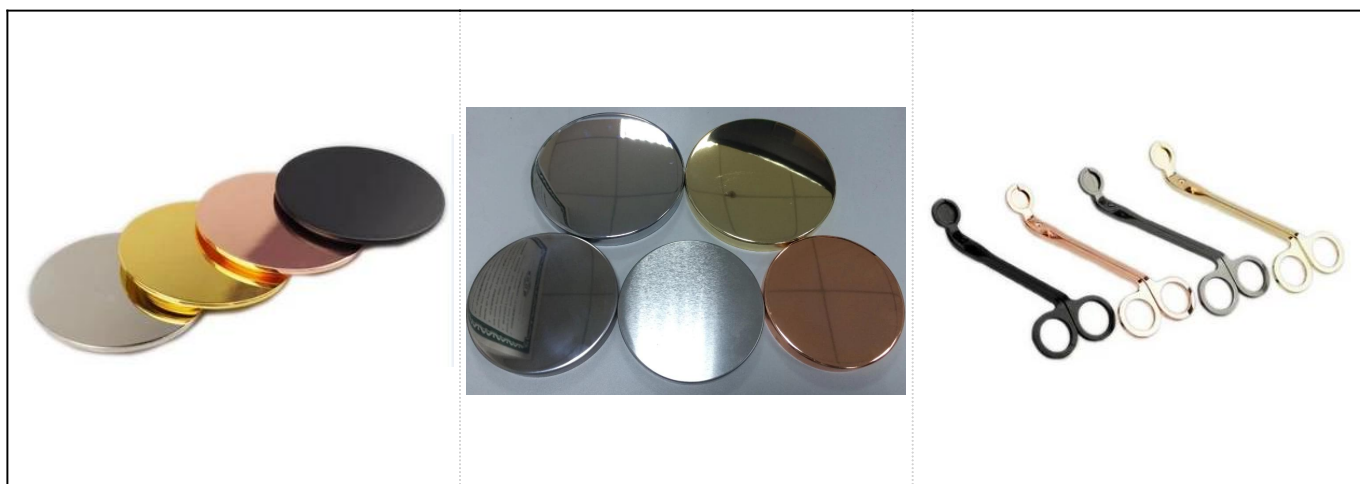

Accessori abbinati: