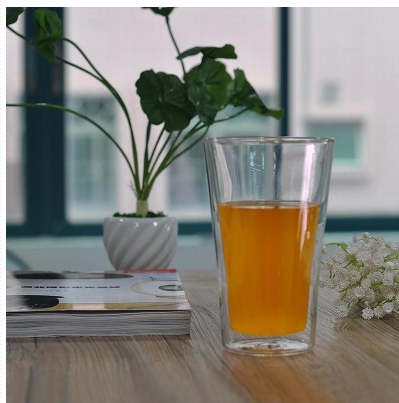

Ultimi prodotti bere bottiglie BPA gratis bottiglia di acqua, bere succo di mia bottiglia

Product Details

	Nessuna voce	SGDS001
	Dimensioni	170 * 100 * 105 mm
	Capacità	300ml
	Materiale	Hight bianco vetro
	Mestiere	Macchina soffiato
	Campione	7days
	Termini di pagamento	deposito di 30% da T/T in anticipo e il saldo dopo aver mostrato la copia di l/c
	Certificazione	Cassetta di sicurezza, piatto rondella test alimentare, FDA, LFGB
	Per la vostra scelta	1, qualsiasi logo stampa il corpo in vetro 2, qualsiasi colore verniciato, glassato, Galvanotecnica, laser di logo per la finitura 3, speciale imballaggio come termoretraibile, contenitore di regalo di colore, scatola bianca ecc 4, qualsiasi forma, dimensione soddisfare la vostra esigenza

More Product Pictures

Similar Products Link

[Speciale vetro borosilicato tazza](#)

[Doppia parete vetro vetro bevanda](#)

[Doppia parete borosilicato, vetro bevente](#)

Office & Sample Room

Factory Show

Le caratteristiche di mese in vetro soffiato