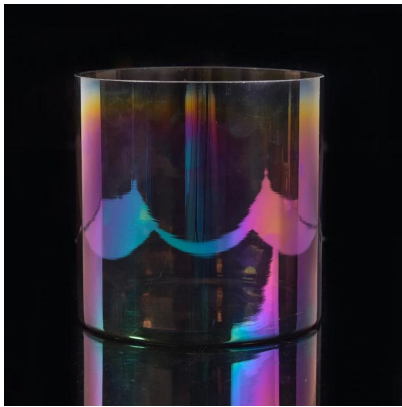

Office & Sample Room