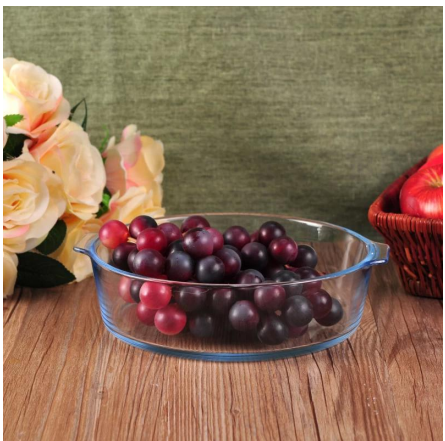

Everything is going on, but don't give up trying.

More Product Pictures

Diversi modelli di contenitori per alimenti per la vostra scelta.

[Similar Products Link](#)

Office & Sample Room

[Cristalleria pieno di sole Co., srl di Shenzhen](#) è stata fondata nel 1992. Siamo stati in questo settore di industria per più di 20 anni, come un produttore professionale, siamo specializzati nella progettazione articoli in vetro, cristalleria di produzione così come l'esportazione. Nostra gamma di linee di prodotti da fatti a mano al fatto a macchina. Abbiamo già prodotto abbondanti prodotti come [bicchiere in vetro](#), [vetro borosilicato](#), [vetro di colpo](#), [vaso](#), [ciotola](#), [portacandele](#), [calici](#), [portacenere](#), [tabkeware](#), [drinking vetro](#), ecc. tutti i vetri quotidiano uso, in totale ci sono più di 4.000 stili diversi. Abbiamo un eccellente team di progettazione per la creazione di prodotti innovativi e rigorosa QC team per asurance di qualità. OEM/ODM serverice sono sostenuti pure.