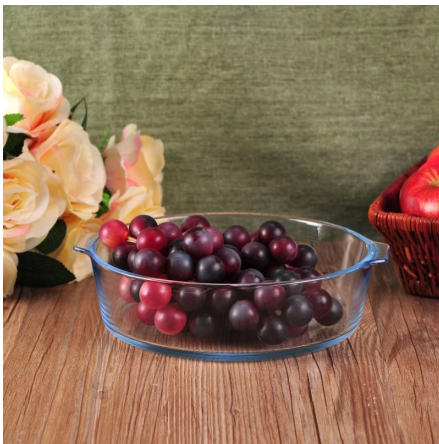

Everything is going on, but don't give up trying.

More Product Pictures

Diversi modelli di contenitori per alimenti per la vostra scelta.

Similar Products Link

Office & Sample Room

[Cristalleria pieno di sole Co., srl di Shenzhen](#) è stata fondata nel 1992. Siamo stati in questo settore di industria per più di 20 anni, come un produttore professionale, siamo specializzati nella progettazione articoli in vetro, cristalleria di produzione così come l'esportazione. Nostra gamma di linee di prodotti da fatti a mano al fatto a macchina. Abbiamo già prodotto abbondanti prodotti come [bicchiere in vetro](#), [vetro borosilicato](#), [vetro di colpo](#), [vaso](#), [ciotola](#), [portacandele](#), [calici](#), [portaceneri](#), [tabkeware](#), [drinking vetro](#), ecc. tutti i vetri quotidiano uso, in totale ci sono più di 4.000 stili diversi. Abbiamo un