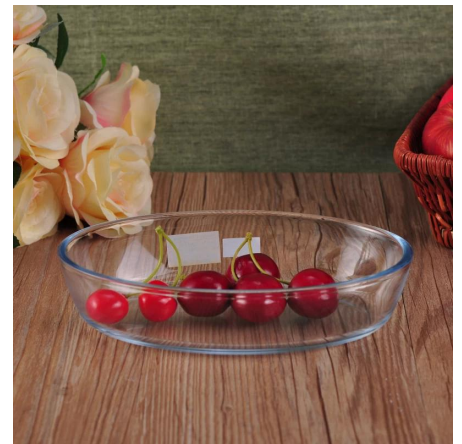

Everything is going on, but don't give up trying.

More Product Pictures

Diversi modelli di contenitori per alimenti per la vostra scelta.

Similar Products Link

Office & Sample Room

[Cristalleria pieno di sole Co., srl di Shenzhen](#) è stata fondata nel 1992. Siamo stati in questo settore di industria per più di 20 anni, come un produttore professionale, siamo specializzati nella progettazione articoli in vetro, cristalleria di produzione così come l'esportazione. Nostra gamma di linee di prodotti da fatti a mano al fatto a macchina. Abbiamo già prodotto abbondanti prodotti come [bicchiere in vetro](#), [vetro borosilicato](#), [vetro di colpo](#), [vaso](#), [ciotola](#), [portacandele](#), [calici](#), [portaceneri](#), [tabkeware](#), [drinking vetro](#), ecc. tutti i vetri quotidiano uso, in totale ci sono più di 4.000 stili diversi. Abbiamo un