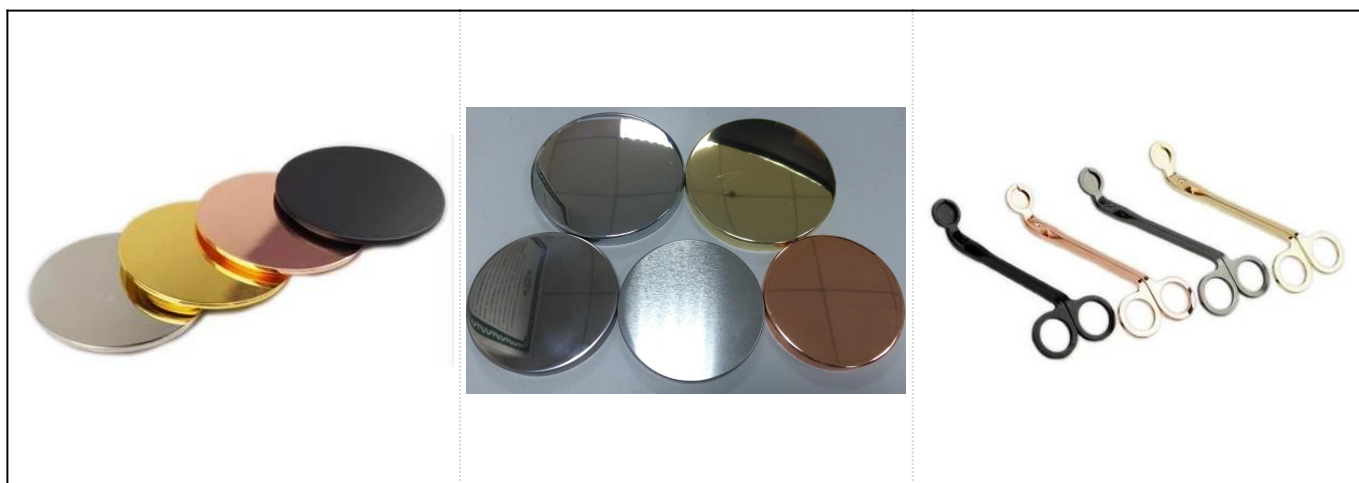

Accessori abbinati: