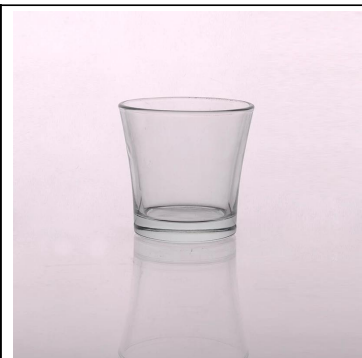

Macchina costruita al calore goffrato vetro resistente contenitore candela esportatore

Product Details

	Item No	SGLYP15010508
	Dimensione	T: 66mm; B: 41mm; H: 63 millimetri; W: 260g
	Capacità	100ml
	Materiale	Vetro bianco Hight
	Mestiere	Macchina fatta
	Campione	1.5-7days se esistono in forma o le dimensioni dei prodotti; 2,15 giorni se bisogno di una nuova forma o dimensione dei prodotti
	Condizioni di pagamento	Deposito di 30% da T / T in anticipo e l'equilibrio contro la copia di B / L
	Certificazione	ASTM; ISO9001
	Per la vostra scelta	1, tutto il marchio di stampa disponibile 2, qualsiasi colore dipinto, glassato, galvanica, marchio del laser per la finitura sono disponibili 3, imballaggio speciale come termoretraibile, scatola regalo, scatola bianca o normale imballaggio di sicurezza sono disponibili 4, tutta la figura, incontro formato il vostro bisogno

More Product Pictures

T:66mm

H:63mm

B:41mm

Similar Products Link

Office & Sample Room

Factory Show

Le caratteristiche di mese in vetro soffiato