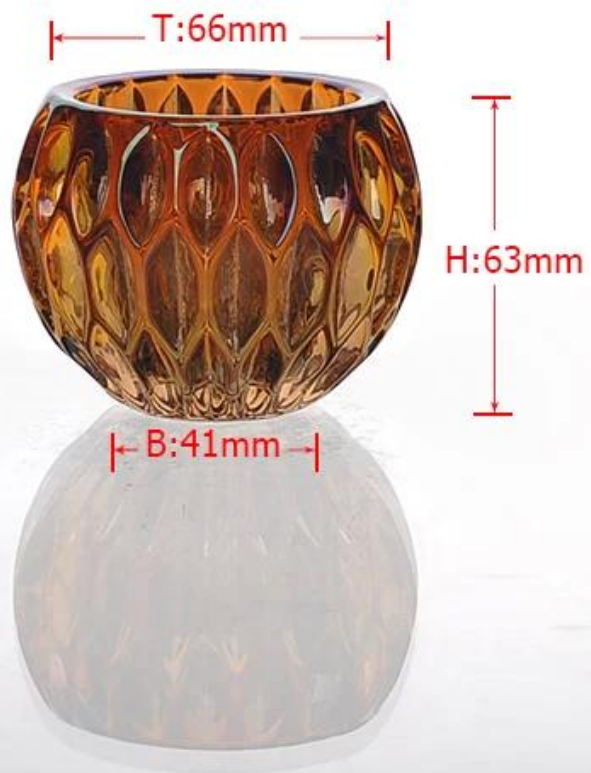

Macchina costruita al calore goffrato vetro resistente contenitore candela esportatore

Product Details

	Item No	SGLYP15010508
	Dimensione	T: 66mm; B: 41mm; H: 63 millimetri; W: 260g
	Capacità	100ml
	Materiale	Vetro bianco Hight
	Mestiere	Macchina fatta
	Campione	1.5-7days se esistono in forma o le dimensioni dei prodotti; 2,15 giorni se bisogno di una nuova forma o dimensione dei prodotti
	Condizioni di pagamento	Deposito di 30% da T / T in anticipo e l'equilibrio contro la copia di B / L
	Certificazione	ASTM; ISO9001
	Per la vostra scelta	1, tutto il marchio di stampa disponibile 2, qualsiasi colore dipinto, glassato, galvanica, marchio del laser per la finitura sono disponibili 3, imballaggio speciale come termoretraibile, scatola regalo, scatola bianca o normale imballaggio di sicurezza sono disponibili 4, tutta la figura, incontro formato il vostro bisogno

More Product Pictures

T:66mm

H:63mm

B:41mm

Similar Products Link

Office & Sample Room

Factory Show

Le caratteristiche di mese in vetro soffiato