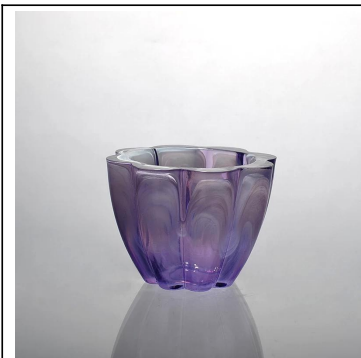

Macchina costruita al calore goffrato vetro resistente contenitore candela esportatore

Product Details

	Item No	SGLYP15010508
	Dimensione	T: 66mm; B: 41mm; H: 63 millimetri; W: 260g
	Capacità	100ml
	Materiale	Vetro bianco Hight
	Mestiere	Macchina fatta
	Campione	1.5-7days se esistono in forma o le dimensioni dei prodotti; 2,15 giorni se bisogno di una nuova forma o dimensione dei prodotti
	Condizioni di pagamento	Deposito di 30% da T / T in anticipo e l'equilibrio contro la copia di B / L
	Certificazione	ASTM; ISO9001
	Per la vostra scelta	1, tutto il marchio di stampa disponibile 2, qualsiasi colore dipinto, glassato, galvanica, marchio del laser per la finitura sono disponibili 3, imballaggio speciale come termoretraibile, scatola regalo, scatola bianca o normale imballaggio di sicurezza sono disponibili 4, tutta la figura, incontro formato il vostro bisogno

More Product Pictures

T:66mm

H:63mm

B:41mm

Similar Products Link

Office & Sample Room

Factory Show

Le caratteristiche di mese in vetro soffiato