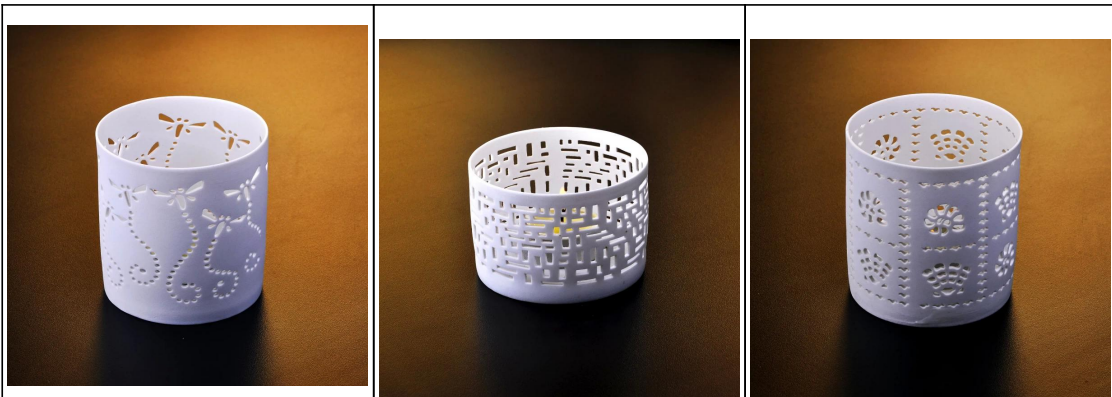

Supporto caldo di vendita di candela ceramica titolare / tealight candela / supporto di candela votiva

Product Details

	Nome dell'elemento	Supporto caldo di vendita di candela ceramica titolare / tealight candela / supporto di candela votiva
	Oggetto numero.	SGJH15111901
	Dimensione	T: 79mm * B: 50mm * H: 70mm
	Il peso	55g
	Tempo del campione	1,5 giorni se esiste in forma e le dimensioni dei prodotti 2.15 giorni se necessario nuova forma e le dimensioni dei prodotti
	Imballaggio	Imballaggio di sicurezza 24pcs / 36pcs / 48pcs normali ecc per scatola dell'esportazione con uovo divisore
	MOQ	5000pcs
	Tempi di consegna	Entro i 35 giorni dopo ordine confermato
	Condizioni di pagamento	Deposito di 30% da T / T in anticipo, l'equilibrio dopo aver mostrato la copia di B / L
	Caratteristiche del prodotto	<ol style="list-style-type: none"> 1.Highquality e prezzi competitivo 2.Meet FDA, SGS, LFGB prova etc. 3.Eco-friendly 4. Ampiamente applica alle nozze, festa, casa, bar, ecc 5.Machine fatto

More Product Pictures

Similar Products Link

Office & Sample Room

Factory Show

Spray colour

Per maggiori informazioni, si prega di visitare il nostro sito: www.okcandle.com