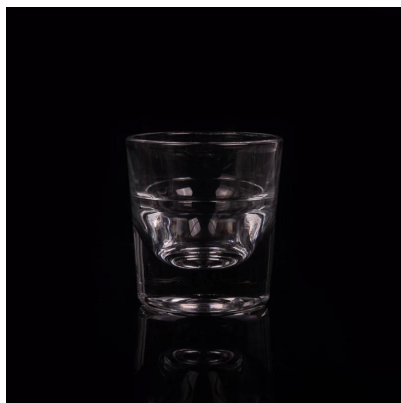

[Bicchiere di whisky](#)