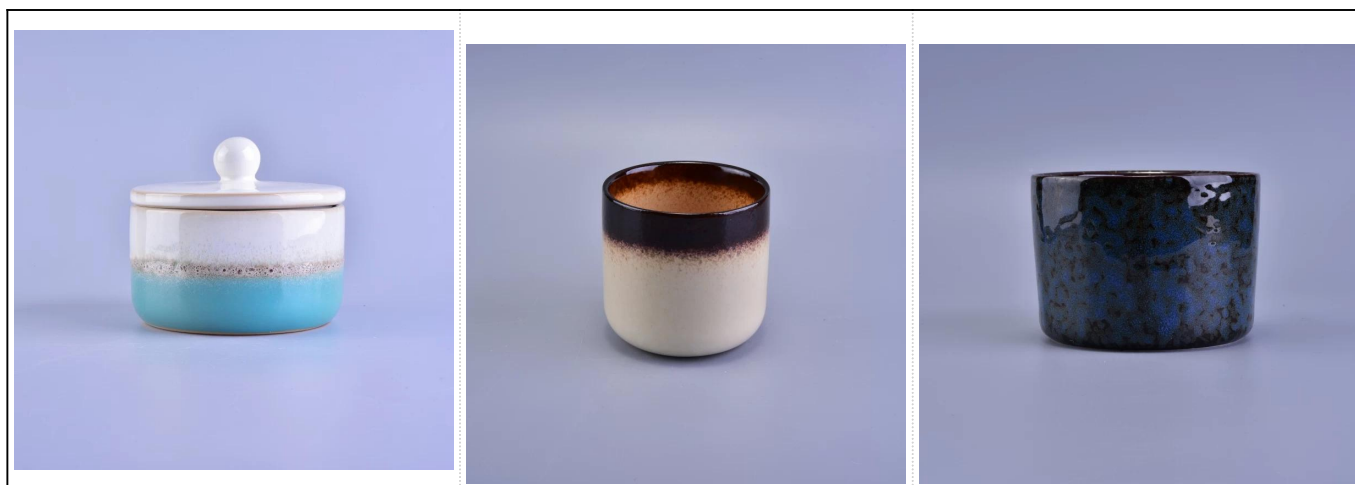

Uso del prodotto

---

1. Perfetto per la decorazione di nozze, decorazione domestica, partito, banchetto ect,
2. Perfetto come una splendida centro per un evento
3. Può decorare i vostri interni ed esterni con questo Delicated rose figura di vetro [porta candele](#).
4. È meraviglioso dono come housewarmings e altri eventi.

More Product Pictures

Office & Sample Room

[Shenzhen Soleggiato Vetro Co., Ltd](#) è stato istituito nel 1992. Siamo stati in questo settore settore per più di 20 anni, come un produttore professionale, ci siamo specializzati nella progettazione di oggetti di vetro, produzione in vetro così come l'esportazione. Le nostre linee di prodotti vanno da artigianale a macchina fatta. Abbiamo già prodotto prodotti abbondanti, come [bicchiere di vetro](#), [vetro borosilicato](#), [colpo di vetro](#), [vaso](#), [ciotola](#), [portacandele](#), [calici](#), [posacenere](#), [tabkeware](#), [vetro drinking](#), ecc. tutti l'uso quotidiano vetro, in totale ci sono più di 4000 stili differenti. Abbiamo una squadra eccellente design per la creazione di prodotti innovativi e rigoroso controllo di qualità per team asurance qualità. OEM / ODM serverice sono supportati pure.