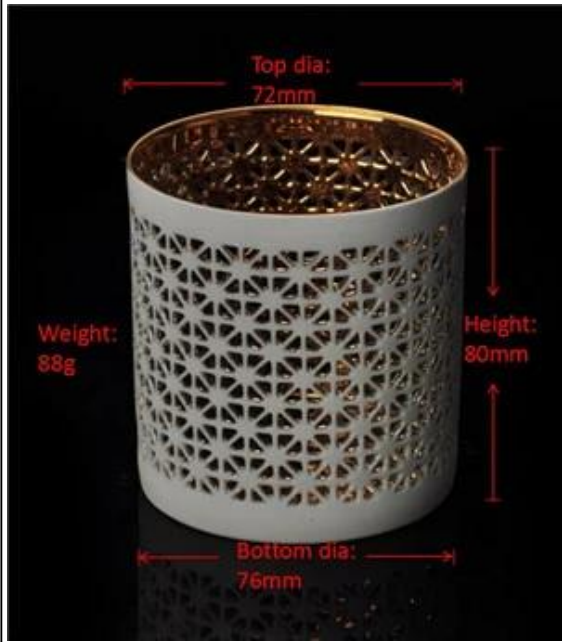

# Supporto di candela Tealight in ceramica decorativa della casa

Ceramic candle holder

**S** SUNNY  
美 阳 玻 璃

Gold/White

Gold/Gold

Silvery/White

Item No.: SGJH15112207

Item No.: SGJH15112208

Item No.: SGJH15112209

Product Details

Nome dell'articolo	<a href="#">Supporto di candela Tealight in ceramica decorativa della casa</a>
Numero dell'elemento.	SGJH15112207
Dimensioni	Diametro della parte superiore: 76mm * diametro della parte inferiore: 72mm altezza: 80mm
Peso	88g
Tempo di campionamento	1,5 giorni di esistere nella forma e dimensioni dei prodotti 02.15 giorni se avete bisogno di nuova forma e dimensione dei prodotti
Imballaggio	Sicurezza imballaggio normale 24pcs / 36pcs / 48pcs per cartone esportazione ecc con divisore di uovo
MOQ	10, 000pcs
Tempi di consegna	Entro 35 giorni dopo ordine confermato
Termini di pagamento	30% deposito da T / T in anticipo, l'equilibrio dopo aver mostrato la copia di B / L
Caratteristica di prodotto	<ol style="list-style-type: none"> <li>1. alta qualità e prezzi competitivi</li> <li>2. Meet FDA, SGS, LFGB prova ecc.</li> <li>3. eco-friendly</li> <li>4. ampiamente si applica per nozze, partito, casa, bar, ecc.</li> <li>5. fatto a macchina</li> </ol>