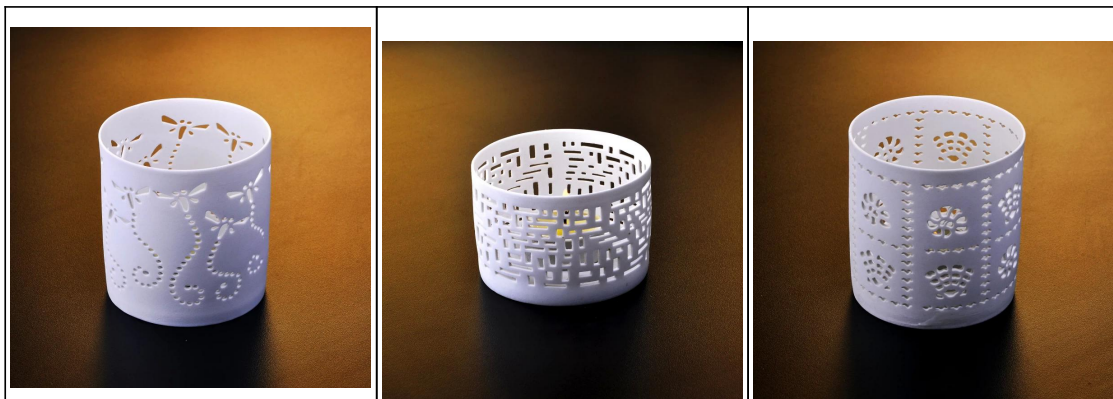

Scavi fuori il contenitore candela ceramica

Product Details

	Nome dell'elemento	Scavi fuori il contenitore candela ceramica
	Oggetto numero.	SGJH001
	Dimensione	T: 82 millimetri * B: 78 millimetri * H: 55mm
	Marca	Soleggiato Cristalleria
	Tempo del campione	1,5 giorni se esiste in forma e le dimensioni dei prodotti 2.15 giorni se necessario nuova forma e le dimensioni dei prodotti
	Imballaggio	Imballaggio di sicurezza 24pcs / 36pcs / 48pcs normali ecc per scatola dell'esportazione con uovo divisore
	MOQ	5000pcs
	Tempi di consegna	Entro i 35 giorni dopo ordine confermato
	Condizioni di pagamento	Deposito di 30% da T / T in anticipo, l'equilibrio dopo aver mostrato la copia di B / L
	Caratteristiche del prodotto	1.Highquality e prezzi competitivo 2.Meet FDA, SGS, LFGB prova etc. 3.Eco-friendly 4. Ampiamente applica alle nozze, festa, casa, bar, ecc 5.Machine fatto

More Product Pictures

[Similar Products Link](#)

Office & Sample Room

Factory Show

Spray colour

Per maggiori informazioni, si prega di visitare il nostro sito: www.okcandle.com