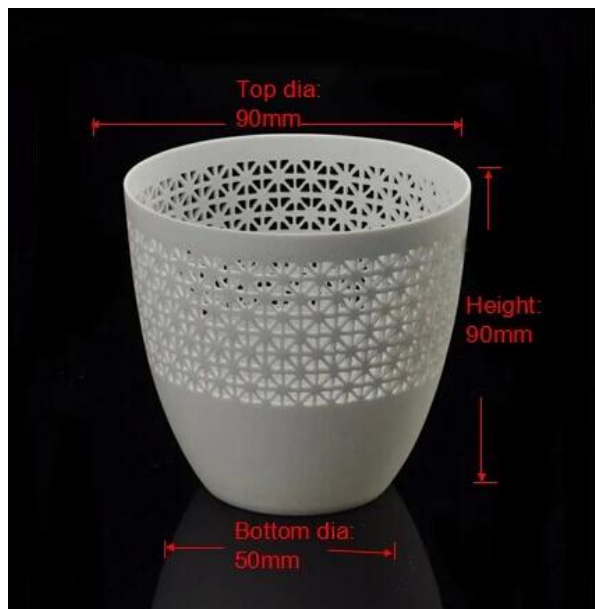

Portacandele in ceramica modello della cavità all'ingrosso

Product Details

Nome dell'articolo	Portacandele in ceramica modello della cavità all'ingrosso
Articolo n.	SGJH15111905
Dimensioni	T:90 mm * B:50 mm * H:90 mm
Peso	74g
Tempo di campionamento	1,5 giorni se a esistere forma e dimensioni dei prodotti 2,15 giorni se bisogno di nuova forma e dimensione dei prodotti
Imballaggio	Imballaggio 24pcs/36pcs/48pcs ecc per scatola dell'esportazione con divisore uovo normale di sicurezza
MOQ	5000pcs
Tempi di consegna	Entro 35 giorni dopo ordine confermato
Termini di pagamento	30% deposito da T/T in anticipo, l'equilibrio dopo aver mostrato la copia di b/l
Caratteristica di prodotto	<ol style="list-style-type: none">1. alta qualità e competitive prezzi2. meet FDA, SGS, prova LFGB ecc3. eco-friendly4. Ampiamente applichi al matrimonio, festa, casa, bar, ecc.5. fatto a macchina

More Product Pictures

[Similar Products Link](#)

Office & Sample Room

Factory Show

Spray colour

Per ulteriori informazioni,Visita il nostro sito: www.okcandle.com