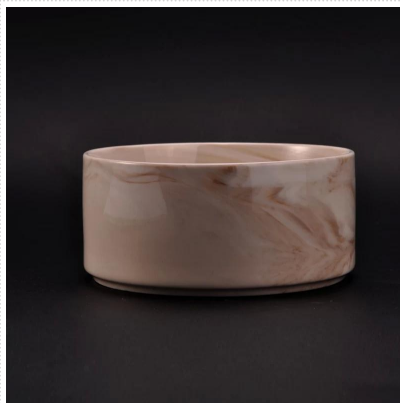

Portacandele in ceramica ambrata in rilievo di alta qualità

Portacandele in ceramica ambrata in rilievo di alta qualità

Product Details

Codice articolo.	SGYSY18090301
Materiale	Candela in ceramica a motivo rombo con interno dorato
mestiere	fatto a mano portacandele in ceramica con smalto verde
Tempo di campioni	1. 5 giorni se c'è una forma e dimensione della ceramica 2. 15 giorni, se hai bisogno di una nuova forma e dimensione in ceramica
Capacità del prodotto	500.000 ~ 1.000.000 pezzi al mese
Le caratteristiche dei prodotti	1. Fatto a mano portacandele in ceramica per la casa 2. utilizzato per candele profumate, cera, ecc 3. Può essere diverso modello di colori e forme se necessario

Utilizzo del prodotto

1. I titolari di canlde in ceramica possono essere utilizzati per la decorazione di matrimoni, decorazioni per la casa, feste, banchetti ecc.

2. Questo contenitore di candele è molto bello come un centrotavola splendido per un evento
3. I vasi di ceramica per ceramiche possono decorare i tuoi interni ed esterni con questo portacandele delicato in vetro rosa.
4. La candela in ceramica è un dono meraviglioso come inaugurazione della casa e altri eventi.

More Product Pictures

Similar Products Link

Candela profumata decorativa in
ceramica a cera di soia fatta a
mano

Candela in marmo bianco opaco di
vendita calda per fragranze
domestiche

Candele profumate in marmo in
vasetto di ceramica con
decalcomanie in marmo