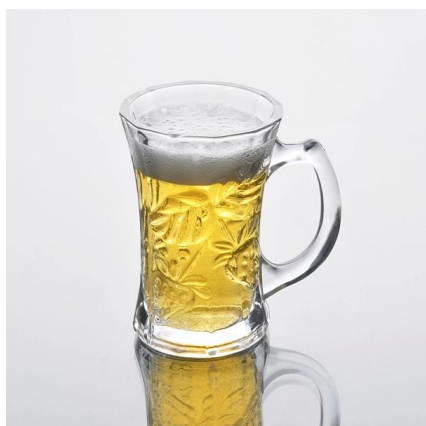

## Particolari del prodotto:

Articolo no	SGK060
Materiale	Alta vetro bianco
Processo	Macchina fatto
Campioni tempo	1. 5 giorni se a esistere a forma e le dimensioni del vetro 2. 15 giorni, se necessario nuova forma o le dimensioni di vetro
Imballaggio	Imballaggio normale, 4 pc in scatola interna, 48 pezzi per cartone
Capacità di prodotto	500.000 ~ 1.000.000 pezzi al mese
Tempi di consegna	Entro 35 giorni dopo il campione e l'ordine confermato
Termini di pagamento	Deposito di 30% da T / T in anticipo e l'equilibrio contro la copia di B / L
Spedizione	Dal mare, da aria, da espresso e il vostro agente di trasporto è accettabile
Caratteristiche del prodotto	1. Macchina fatto <b>bicchieri</b> con l'alta qualità 2. Adatto per uso in hotel, casa, etc. 3. E 'eco-friendly 4. CE di raduno, prova della FDA, CA 65 prova
Per le vostre scelte	1. diversi modelli e dimensioni per la scelta 2. Qualsiasi colore dipinto, gelo, placca, modello laser trasformazione carver 3. Pacchetto speciale come termoretraibile, confezione di colore, bianco regalo etc. 4. Abbiamo lavoratori esclusivi per il controllo qualità 5. Abbiamo laboratorio professionale e magazzino al fine di garantire i tempi di consegna

## Foto del prodotto:

**Prodotti correlati:**

[altezza bianco tazza di vetro](#)

[tazza di vetro acqua](#)

[tazza di vetro all'ingrosso](#)

**Azienda Mostra:**

**Fabbrica Show:**

Per ulteriori **tazza di vetro** o vetro,  
si prega di visitare il nostro sito: <http://www.okcandle.com/>  
O qui può aiutare a saperne di più su di noi: **FAQ**