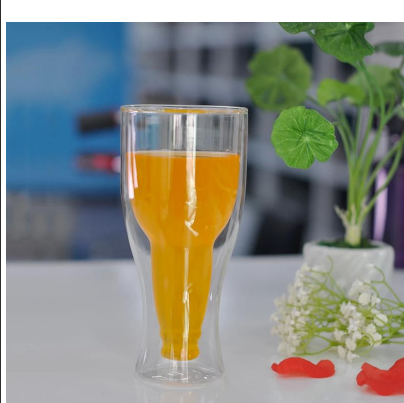

### Product Details

	Nessuna voce	SGDS002
	Dimensioni	170 * 100 * 105 mm
	Capacità	300ml
	Materiale	Hight bianco vetro
	Mestiere	Macchina soffiato
	Campione	7days
	Termini di pagamento	deposito di 30% da T/T in anticipo e il saldo dopo aver mostrato la copia di l/c
	Certificazione	Cassetta di sicurezza, piatto rondella test alimentare, FDA, LFGB
	Per la vostra scelta	1, qualsiasi logo stampa il corpo in vetro 2, qualsiasi colore verniciato, glassato, Galvanotecnica, laser di logo per la finitura 3, speciale imballaggio come termoretraibile, contenitore di regalo di colore, scatola bianca ecc 4, qualsiasi forma, dimensione soddisfare la vostra esigenza

### More Product Pictures

Similar Products Link

Tazza di caffè di Pyrex

Vetro di birra di doppia  
parete vetro a doppia  
parete

Doppia parete succo  
Coppa doppia parete di vetro  
cup

Office & Sample Room