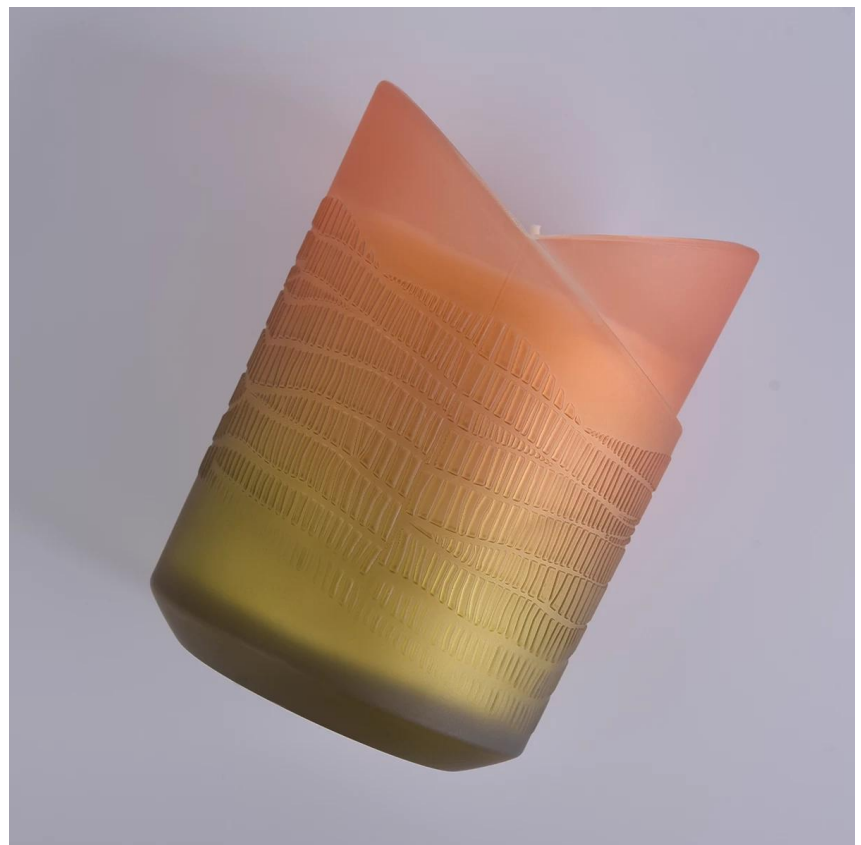

Il design flessibile delle dimensioni può espandersi rapidamente il tuo mercato

Diametro superiore: 88mm
Diametro inferiore: 83 mm
Altezza: 100 mm
Peso: 400g
Capacità: 395 ml

Trasformiamo le tue idee in prodotti profumati creativi e li vendiamo nel mercato locale.