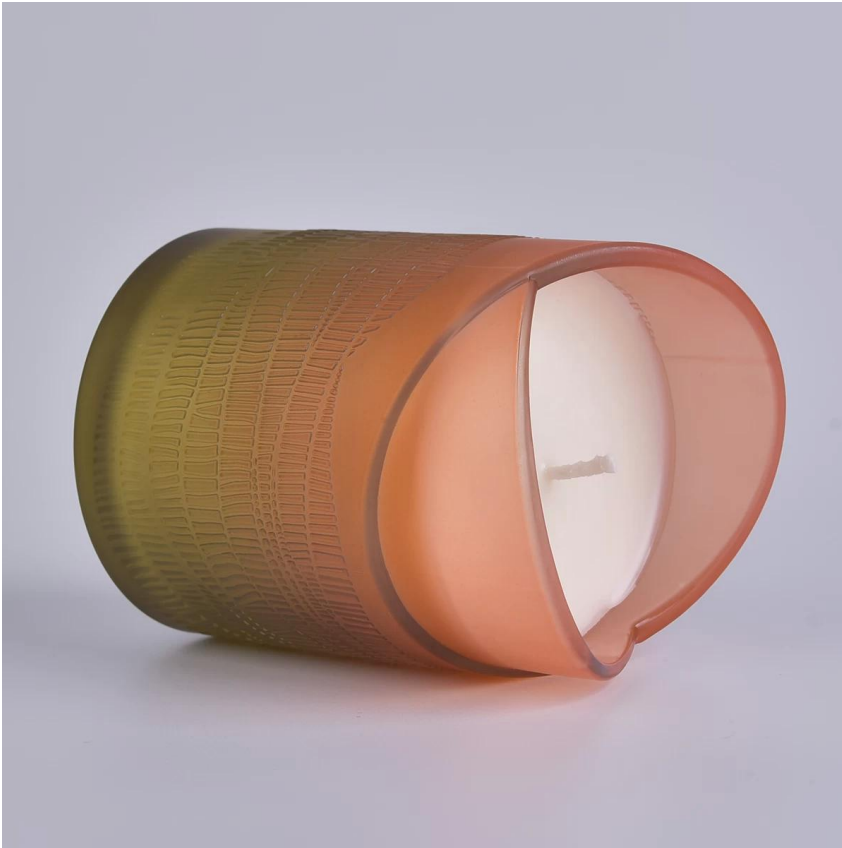

Portacandele in vetro a forma di cuore

Candelabro di lusso in vetro elettrolitico per decorazioni domestiche e decorazioni alberghiere.

Sunny Glassware non solo effettua ordini OEM / ODM, ma aiuta anche molte marche a iniziare con i concetti di prodotto.

Il design flessibile delle dimensioni può espandersi rapidamente il tuo mercato

Diametro superiore: 88mm
Diametro inferiore: 83 mm
Altezza: 100 mm
Peso: 400g
Capacità: 395 ml

Trasformiamo le tue idee in prodotti profumati creativi e li vendiamo nel mercato locale.

caratteristiche del prodotto

1. Bottiglia di profumo di vetro della decorazione domestica di alta qualità.
2. Adatto per l'uso in hotel, matrimoni, ecc.
3. Incontra le funzionalità del prodotto di prova ASTM.