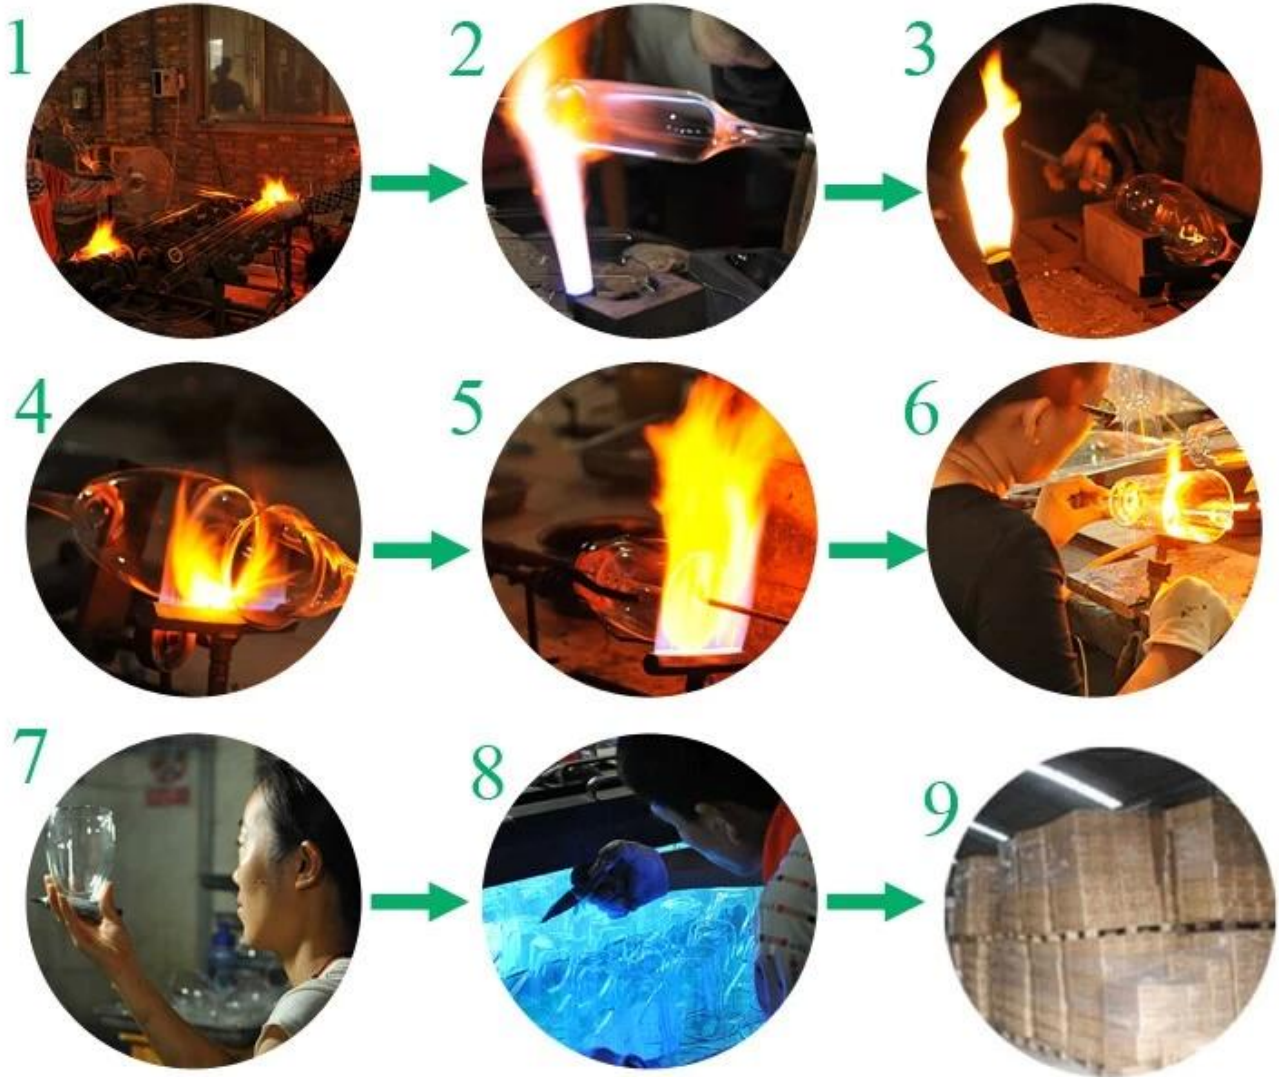

Borosilicate glass