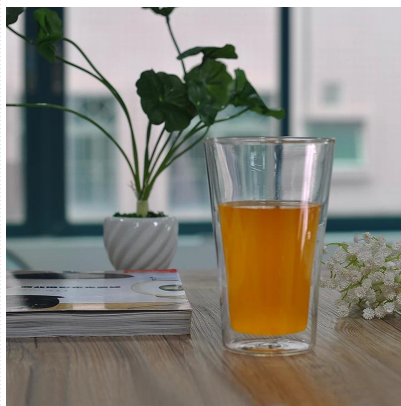

Appeso portacandele palla di vetro

Product Details

Oggetto numero.	SGDS15041701
Materiale	Vetro borosilicato
Processo	Fatto a mano
Campioni tempo	1. 5 giorni se a esistere a forma e le dimensioni di vetro 2. 15 giorni, se necessario nuova forma o dimensione di vetro
Imballaggio	Imballaggio normale, 4 pc in scatola interna, 48 pezzi per cartone
Capacità di prodotto	500.000 ~ 1.000.000 pezzi al mese
Tempi di consegna	Entro 35 giorni dopo il campione e ordine confermato
Condizioni di pagamento	Deposito di 30% da T / T in anticipo e l'equilibrio contro la copia di B / L
Spedizione	Dal mare, da aria, da espresso e vostro agente di trasporto è accettabile
caratteristiche del prodotto	1. Hand made vetro borosilicato con l'alta qualità 2. Adatto a utilizzato in hotel, casa, ecc 3. E 'a basso impatto ambientale 4. Incontro FDA prova & amp; CA 65 Test
Per le vostre scelte	1. Disegni differenti e formati per la scelta 2. Qualsiasi colore dipinto, gelo, placca, modello del laser lavorazione intagliatore 3. Pacchetto speciale come termoretraibile, confezione di colore, bianco regalo ecc 4. Abbiamo lavoratori in esclusiva per il controllo qualità 5. Abbiamo officina professionale e magazzino al fine di garantire i tempi di consegna

More Product Pictures

Borosilicate glass

Similar Products Link

[Speciale tazza di vetro borosilicato](#)

[Doppia parete di vetro di bevande in vetro](#)

[Borosilicato doppia parete bicchiere](#)

Office & Sample Room

Factory Show

Le caratteristiche di mese in vetro soffiato

1. Il suo vantaggio compreso abbondanza scultura, tecniche, effetti di superficie, colore, ecc
2. La qualità è difficile controllo e la tolleranza della dimensione, peso e forma sono più grandi.
3. Il prezzo è alto e il prodotto è limitata per il vetro tecnica speciale.