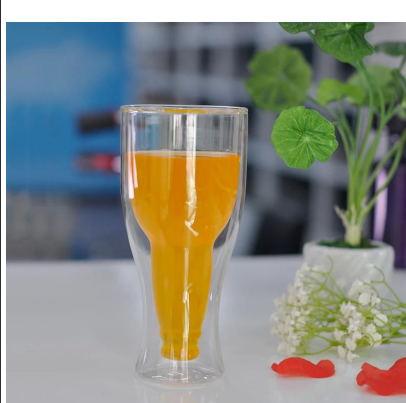

Handblown calore 350ml uovo resistenti tazza di vetro a doppia parete

Product Details

Codice articolo.	SGDS16110303
Formato dell'articolo	Top diametro: 8,9 centimetri diametro inferiore: 6,6 centimetri Altezza: 13 cm Peso: 168g Capacità: 355ml
Materiale	Vetro di alta borosilicato
tempo campioni	1. 5 giorni se c'è una forma e dimensioni del vetro 2. 15 giorni, se avete bisogno di un nuovo vetro forma e dimensione
imballaggio	Imballaggio normale, 4 pezzi in scatola interna, 48 pezzi in scatola
Capacità del prodotto	500.000 ~ 1.000.000 pezzi al mese
Tempo di consegna	Entro 35 giorni dopo il campione e in ordine confermato
Spedizione	Dal mare, da aria, da espresso e l'agente di consegna accettabile

More Product Pictures

Similar Products Link

[tazza di caffè Pyrex](#)

[bicchiere di birra di vetro
doppia doppia parete](#)

[Doppia tazza di succo di
parete tazza di vetro a
doppia parete](#)

Office & Sample Room