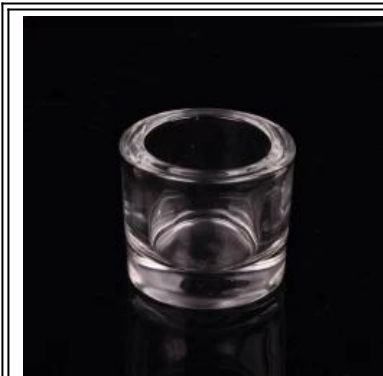

Fatto a mano portacandele in vetro bubble

Product Details

	ITME No	SGLYP15040908
	Nome dell'articolo	Fatto a mano portacandele in vetro bubble
	Dimensioni	Diametro della parte superiore: 70mm Fondo dia:60 mm Altezza: 80mm Diametro max: 85mm Capacità: 282ml Peso: 241g
	Materiale	Vetro
	Finitura	Affatto su misura è disponibile
	Campione	7days
	Termini di pagamento	deposito di 30% da T/T in anticipo e il saldo dopo aver mostrato la copia di l/c
	Certificazione	Prova di ASTM (per supporto di candela)
	Per la vostra scelta	1, qualsiasi logo stampa il corpo in vetro 2, qualsiasi colore verniciato, glassato, Galvanotecnica, laser di logo per la finitura 3, speciale imballaggio come termoretraibile, contenitore di regalo di colore, scatola bianca ecc 4, qualsiasi forma, dimensione soddisfare la vostra esigenza

More Product Pictures

Similar Products Link

[Supporto di candela tealight cilindro](#)

[140ml vaso di rame](#)

[Fiore forma cilindro colore
ambra giada decorativo
candela vaso portacandele
in vetro](#)

Office & Sample Room