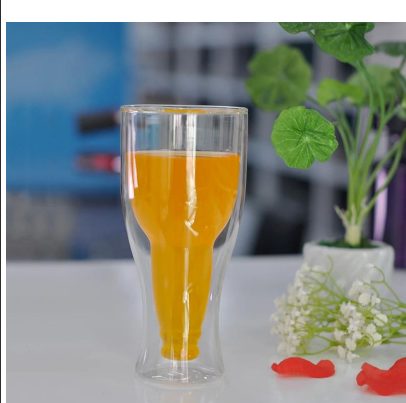

Hand Made calore resistand Glass Tea Pot Set Con Vetro infusore

Product Details

Codice articolo.	SGDS16101012
Formato dell'articolo	Top dia: 7.5cm diametro inferiore: 9,6 centimetri Max diametro: 10 cm Altezza: 8,5 millimetri Capacità: 360ml Peso: 311g
Materiale	Vetro borosilicato
tempo campioni	1. 5 giorni se c'è una forma e dimensioni del vetro 2. 15 giorni, se avete bisogno di un nuovo vetro forma e dimensione
imballaggio	Imballaggio normale, 4 pezzi in scatola interna, 48 pezzi in scatola
Capacità del prodotto	500.000 ~ 1.000.000 pezzi al mese
Tempo di consegna	Entro 35 giorni dopo il campione e in ordine confermato
Spedizione	Dal mare, da aria, da espresso e l'agente di consegna accettabile

More Product Pictures

Similar Products Link

[tazza di caffè Pyrex](#)

[bicchiere di birra di vetro
doppia doppia parete](#)

[Doppia tazza di succo di
parete tazza di vetro a
doppia parete](#)

Office & Sample Room