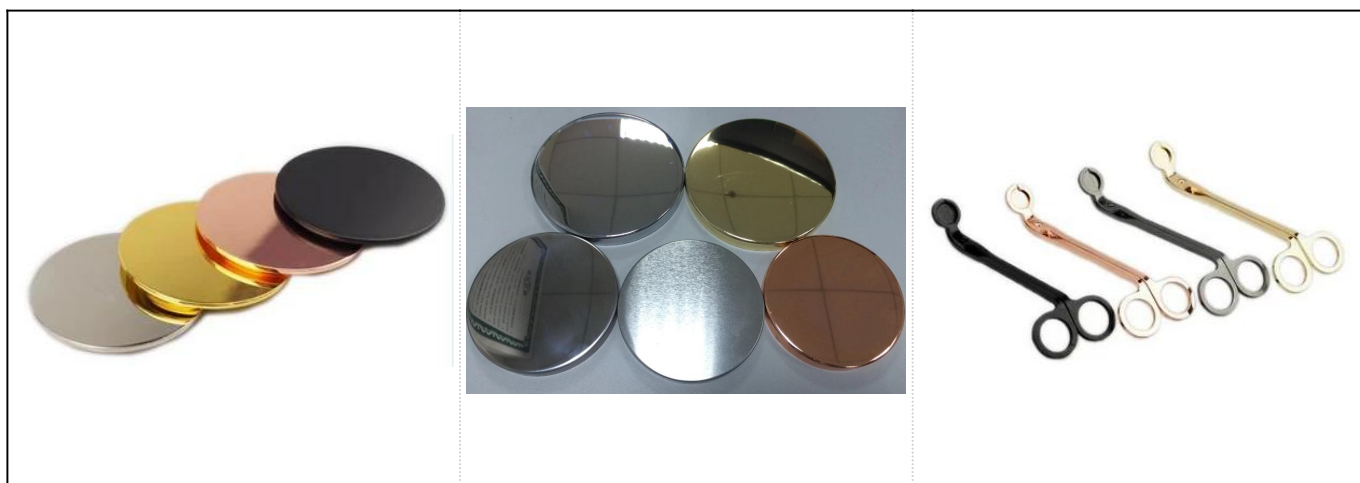

Accessori per coperchi di candele: